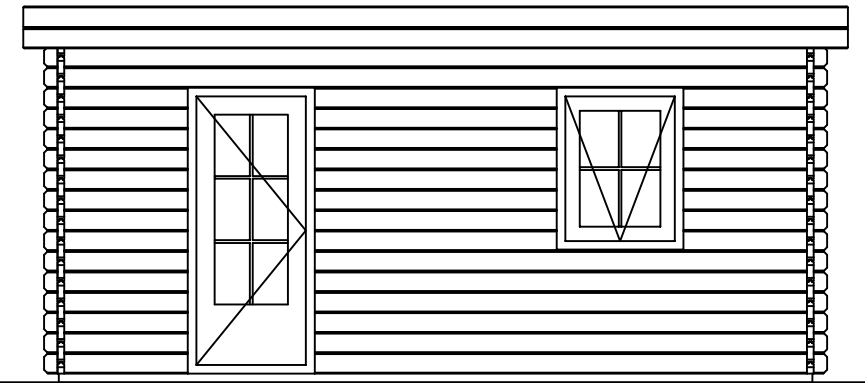

(L) Zijaanzicht / Side view / Seiten ansicht

Vooraanzicht / Front view / Vorderansicht

(R) Zijaanzicht / Side view / Seiten ansicht

Achteraanzicht / Rear view / Hinterseite

Plattegrond / Plan

Garage Devon

Omschrijving / Description:
350 x 500cm / 44mm
Onderdeel / Component:
Bouwtekening / Construction drawing
Dealer:
Ref.:

Ordernr.:
Ordernummer
Schaal / Scale:
1:50
BLAD NR.:
BT

LUGARDE[®]
©LUGARDE® Laren Holland
www.lugarde.com
sale@lugarde.nl
Simply the best