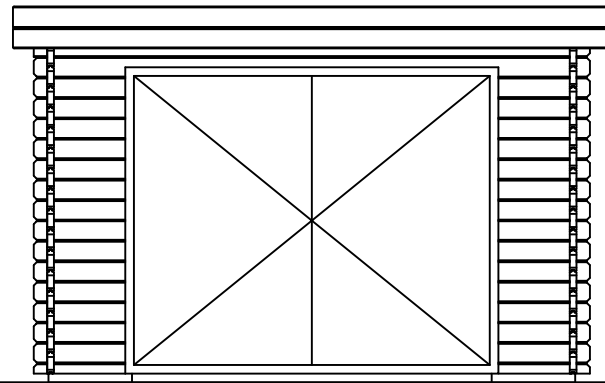

(L) Zijaanzicht / Side view / Seiten ansicht

Vooraanzicht / Front view / Vorderansicht

(R) Zijaanzicht / Side view / Seiten ansicht

Achteraanzicht / Rear view / Hinterseite

Plattegrond / Plan

Garage Devon

Omschrijving / Description:
350 x 500cm / 44mm
Onderdeel / Component:
Bouwtekening / Construction drawing
Dealer:
Ref.:

Ordernr.:
Ordernummer
Schaal / Scale:
1:50
BLAD NR.:
BT

LUGARDE[®]
©LUGARDE® Laren Holland
www.lugarde.com
sale@lugarde.nl
Simply the best