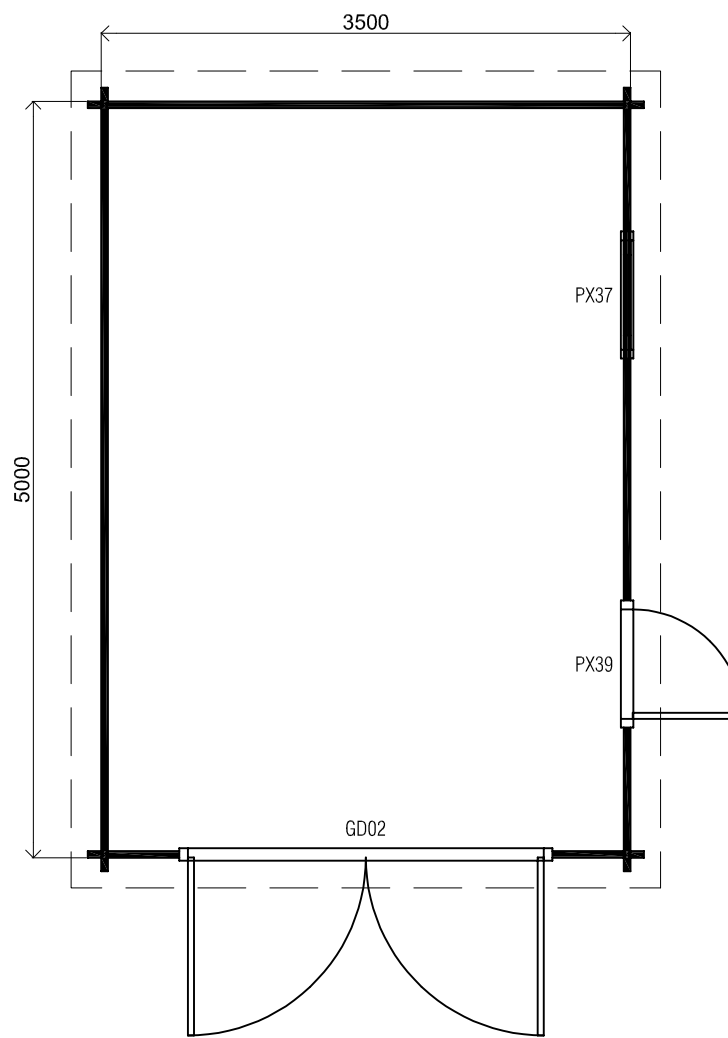

(L) Zijaanzicht / Side view / Seiten ansicht

Vooraanzicht / Front view / Vorderansicht

(R) Zijaanzicht / Side view / Seiten ansicht

Achteraanzicht / Rear view / Hinterseite

Plattegrond / Plan

Garage Devon

Omschrijving / Description:
350 x 500cm / 44mm
Onderdeel / Component:
Bouwtekening / Construction drawing
Dealer:
Ref.:

Ordernr.:
Ordernummer
Schaal / Scale:
1:50
BLAD NR.:
BT

LUGARDE[®]
©LUGARDE® Laren Holland
www.lugarde.com
sale@lugarde.nl
Simply the best