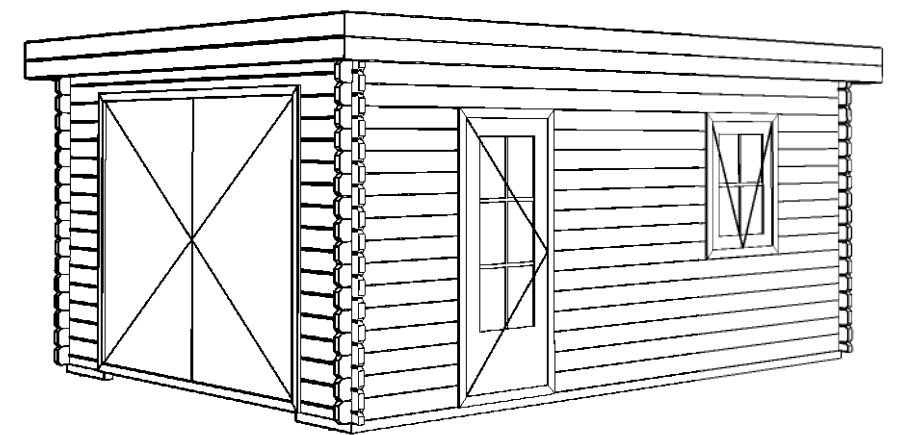

(L) Zijaanzicht / Side view / Seiten ansicht

Vooraanzicht / Front view / Vorderansicht

(R) Zijaanzicht / Side view / Seiten ansicht

Achteraanzicht / Rear view / Hinterseite

Plattegrond / Plan

Garage Devon

Omschrijving / Description:
350 x 500cm / 44mm
Onderdeel / Component:
Bouwtekening / Construction drawing
Dealer:
Ref.:

Ordernr.:
Ordernummer
Schaal / Scale:
1:50
BLAD NR.:
BT

LUGARDE[®]
©LUGARDE® Laren Holland
www.lugarde.com
sale@lugarde.nl
Simply the best