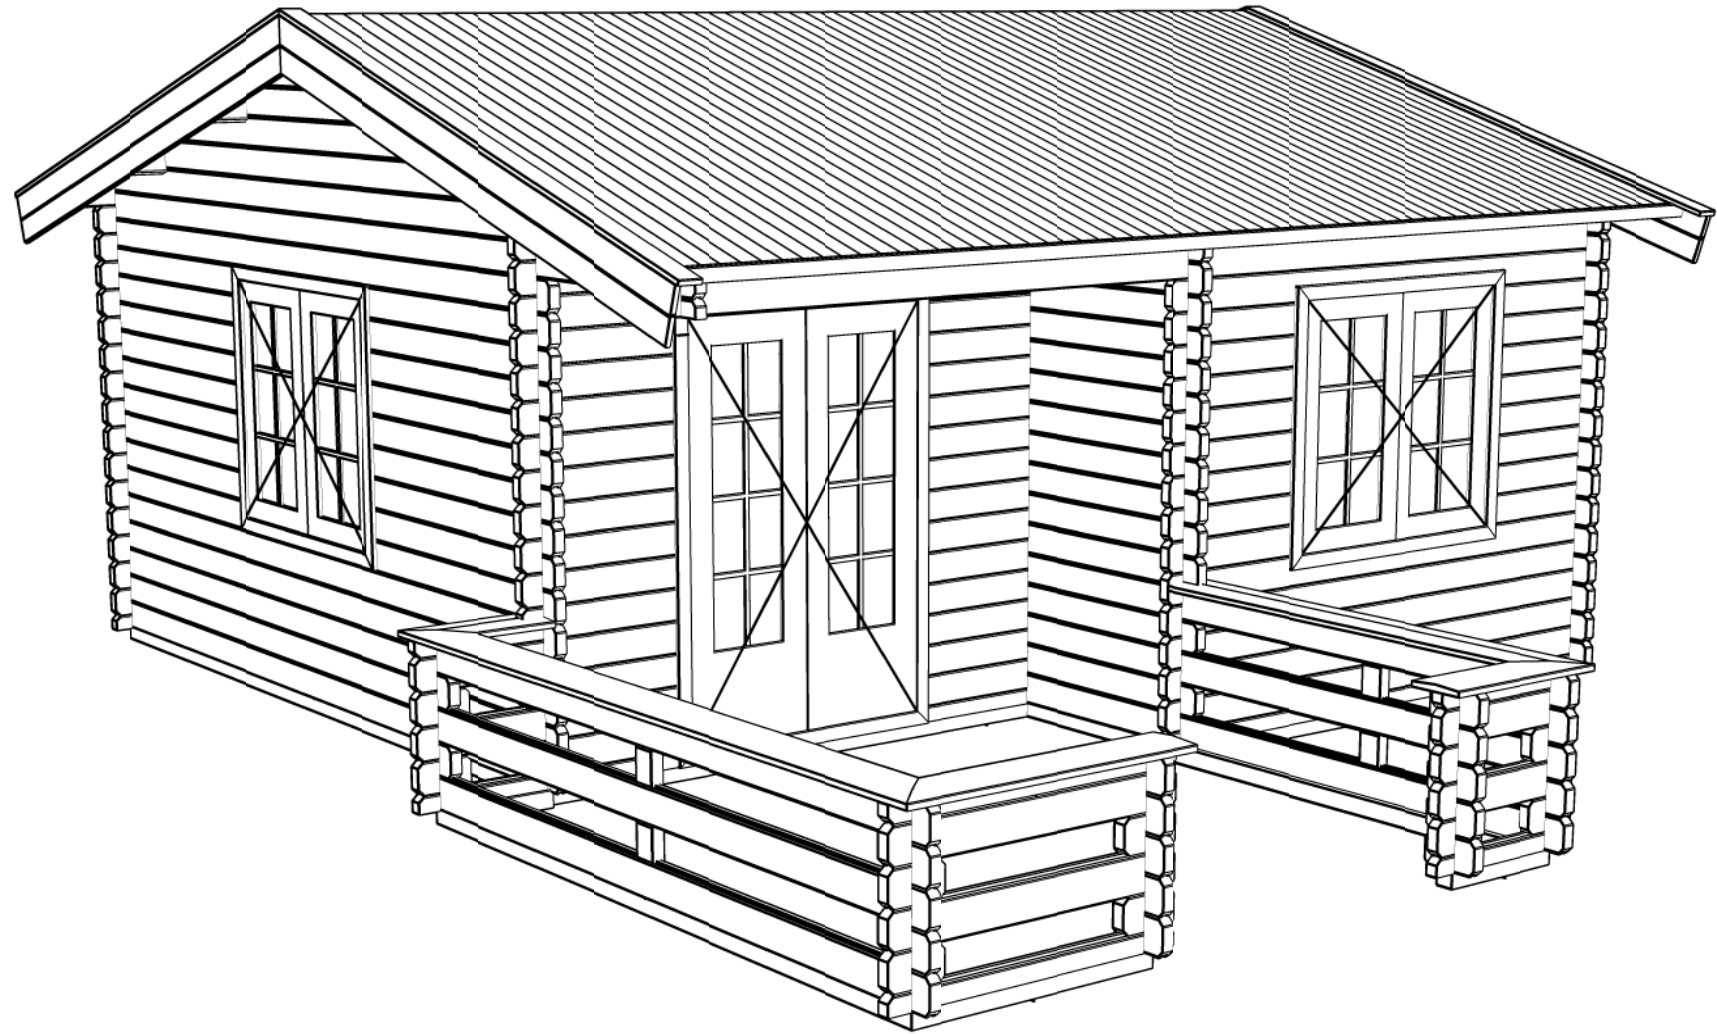

Vooraanzicht / Front view / Vorderansicht

3100+

0+

(R) Zijaanzicht / Side view / Seiten ansicht

Plattegrond / Plan

Blokhut / Log cabin

Omschrijving / Description:
500x500cm 44mm
Onderdeel / Component:
Bouwtekening / Construction drawing
Dealer:
Ref.:
p91 RB

Ordernr.:
Schaal / Scale:
1:50
BLAD NR.:
BT

LUGARDE®
©LUGARDE® Laren Holland
www.lugarde.com
sale@lugarde.nl
Simply the best

Achteraanzicht / Rear view / Hinterseite

(L) Zijaanzicht / Side view / Seiten ansicht

Blokhut / Log cabin

Omschrijving / Description: 500x500cm 44mm	Ordernr.: Ordernr
Onderdeel / Component: Bouwtekening / Construction drawing	Schaal / Scale: 1:50
Dealer: Dealer	BLAD NR.: BT
Ref.: p91 RB	