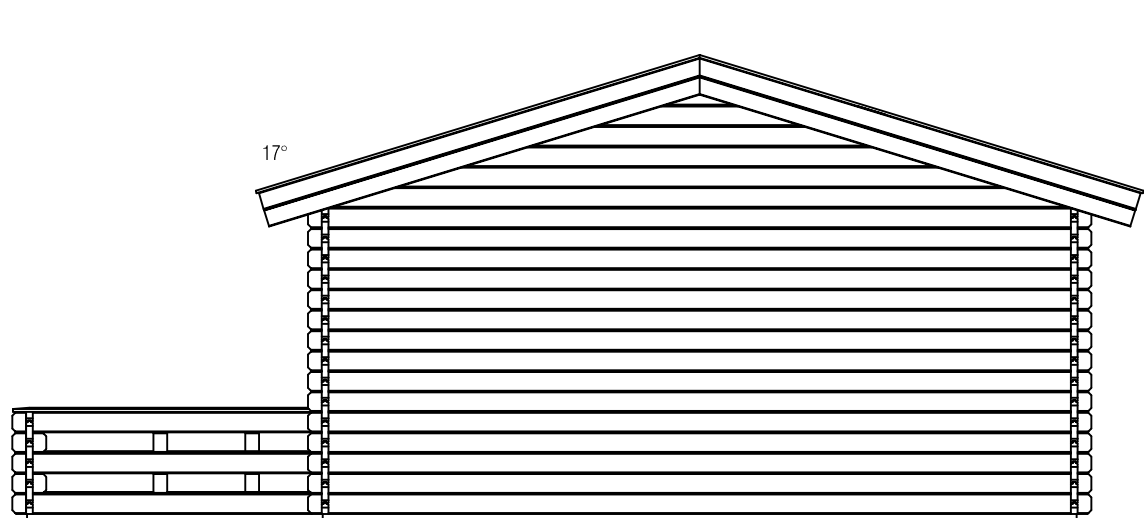

Vooraanzicht / Front view / Vorderansicht

3100+

0+

(R) Zijaanzicht / Side view / Seiten ansicht

Plattegrond / Plan

Blokhut / Log cabin

Omschrijving / Description:
500x500cm 44mm
Onderdeel / Component:
Bouwtekening / Construction drawing
Dealer:
Ref.:
p91 RB

Ordernr.:
Schaal / Scale:
1:50
BLAD NR.:
BT

LUGARDE®
©LUGARDE® Laren Holland
www.lugarde.com
sale@lugarde.nl
Simply the best

Achteraanzicht / Rear view / Hinterseite

(L) Zijaanzicht / Side view / Seiten ansicht

Blokhut / Log cabin

Omschrijving / Description: 500x500cm 44mm	Ordernr.: Ordernr
Onderdeel / Component: Bouwtekening / Construction drawing	Schaal / Scale: 1:50
Dealer: Dealer	BLAD NR.: BT
Ref.: p91 RB	