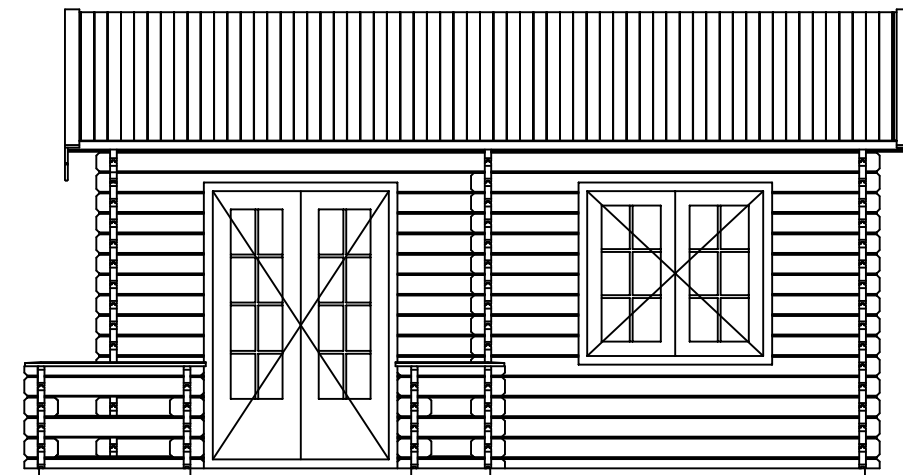

Vooraanzicht / Front view / Vorderansicht

3100+

0+

(R) Zijaanzicht / Side view / Seiten ansicht

Plattegrond / Plan

Blokhut / Log cabin

Omschrijving / Description:
500x500cm 44mm
Onderdeel / Component:
Bouwtekening / Construction drawing
Dealer:
Ref.:
p91 RB

Ordernr.:
Schaal / Scale:
1:50
BLAD NR.:
BT

LUGARDE®
©LUGARDE® Laren Holland
www.lugarde.com
sale@lugarde.nl
Simply the best

Achteraanzicht / Rear view / Hinterseite

(L) Zijaanzicht / Side view / Seiten ansicht

Blokhut / Log cabin

Omschrijving / Description: 500x500cm 44mm	Ordernr.: Ordernr
Onderdeel / Component: Bouwtekening / Construction drawing	Schaal / Scale: 1:50
Dealer: Dealer	BLAD NR.: BT
Ref.: p91 RB	