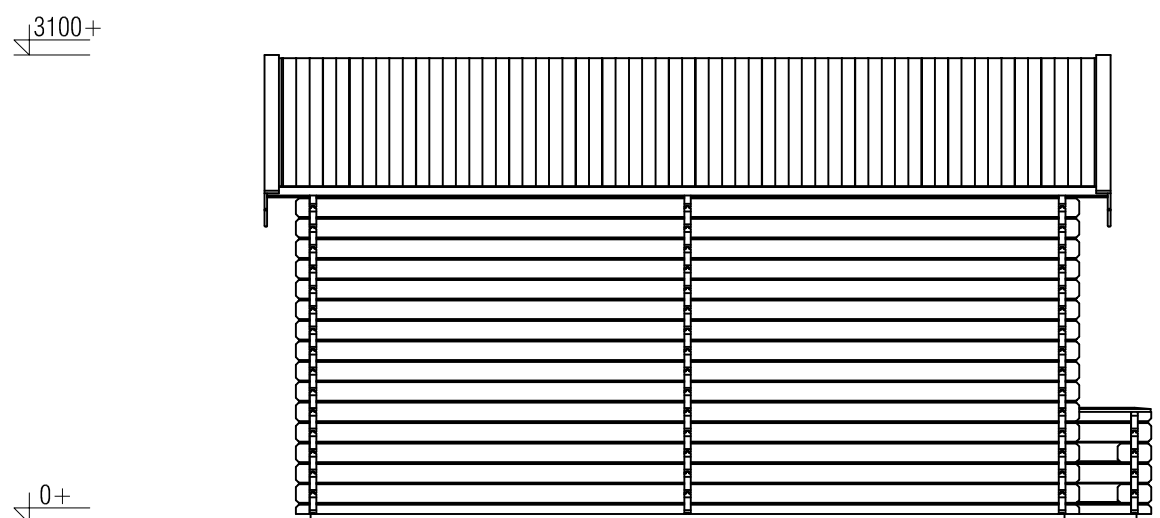

Vooraanzicht / Front view / Vorderansicht

3100+

0+

(R) Zijaanzicht / Side view / Seiten ansicht

Plattegrond / Plan

Blokhut / Log cabin

Omschrijving / Description:
500x500cm 44mm
Onderdeel / Component:
Bouwtekening / Construction drawing
Dealer:
Ref.:
p91 RB

Ordernr.:
Schaal / Scale:
1:50
BLAD NR.:
BT

LUGARDE®
©LUGARDE® Laren Holland
www.lugarde.com
sale@lugarde.nl
Simply the best

Achteraanzicht / Rear view / Hinterseite

(L) Zijaanzicht / Side view / Seiten ansicht

Blokhut / Log cabin

Omschrijving / Description: 500x500cm 44mm	Ordernr.: Ordernr
Onderdeel / Component: Bouwtekening / Construction drawing	Schaal / Scale: 1:50
Dealer: Dealer	BLAD NR.: BT
Ref.: p91 RB	