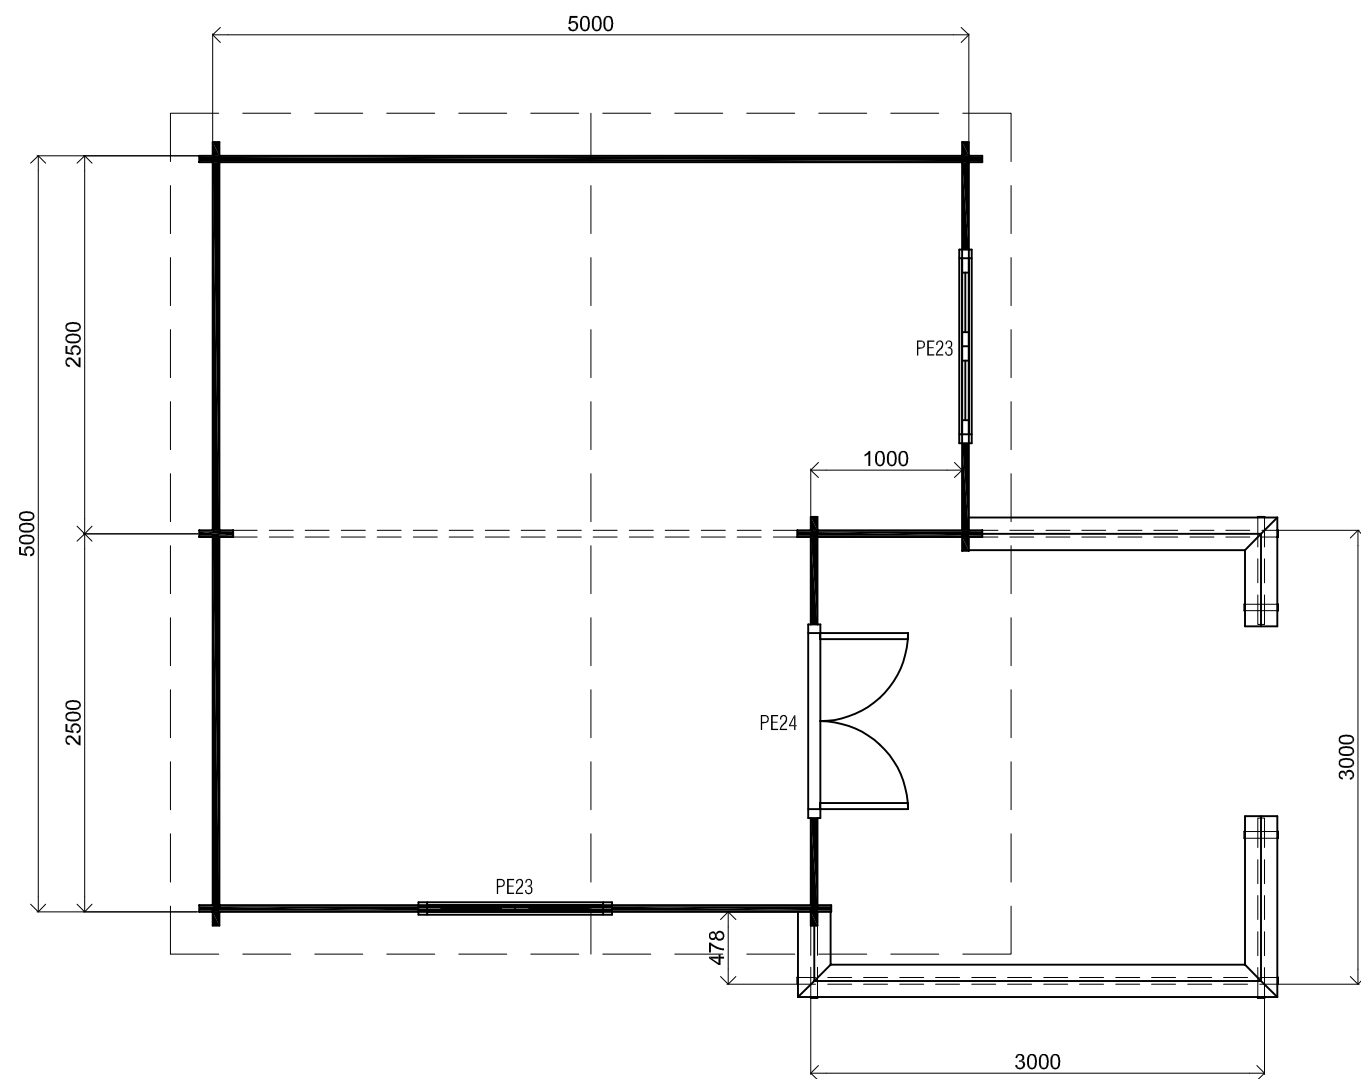

Vooraanzicht / Front view / Vorderansicht

3100+

0+

(R) Zijaanzicht / Side view / Seiten ansicht

Plattegrond / Plan

Blokhut / Log cabin

Omschrijving / Description:
500x500cm 44mm
Onderdeel / Component:
Bouwtekening / Construction drawing
Dealer:
Ref.:
p91 RB

Ordernr.:
Schaal / Scale:
1:50
BLAD NR.:
BT

LUGARDE®
©LUGARDE® Laren Holland
www.lugarde.com
sale@lugarde.nl
Simply the best

Achteraanzicht / Rear view / Hinterseite

(L) Zijaanzicht / Side view / Seiten ansicht

Blokhut / Log cabin

Omschrijving / Description: 500x500cm 44mm	Ordernr.: Ordernr
Onderdeel / Component: Bouwtekening / Construction drawing	Schaal / Scale: 1:50
Dealer: Dealer	BLAD NR.: BT
Ref.: p91 RB	