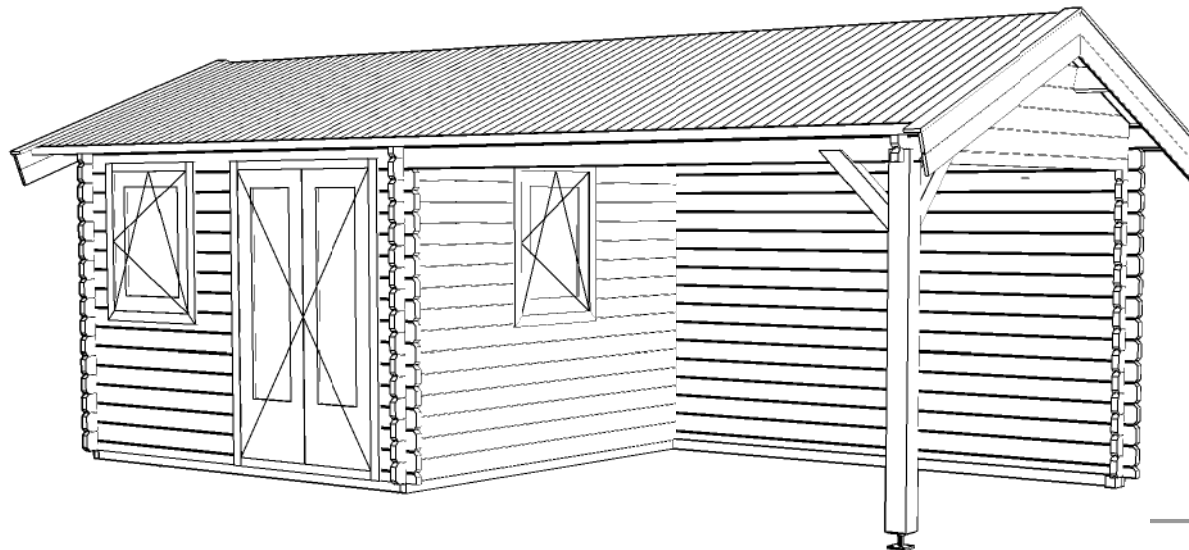

Vooraanzicht / Front view / Vorderansicht

(R) Zijaanzicht / Side view / Seiten ansicht

Plattegrond / Plan

Blokhut / Log cabin

Omschrijving / Description:
300x650cm / 44mm
Onderdeel / Component:
Bouwtekening / Construction drawing
Dealer:
Ref.:
p85 R0

Ordernr.:
Ordernr
Schaal / Scale:
1:50

BLAD NR.:
BT

LUGARDE®

©LUGARDE® Laren Holland
www.lugarde.com
sale@lugarde.nl

Simply the best

Achteraanzicht / Rear view / Hinterseite

(L) Zijaanzicht / Side view / Seiten ansicht

Blokhut / Log cabin

Omschrijving / Description:
300x650cm / 44mm
Onderdeel / Component:
Bouwtekening / Construction drawing
Dealer:
Dealer
Ref.:
p85 RO

Ordernr.:
Ordernr
Schaal / Scale:
1:50

BLAD NR.:
BT