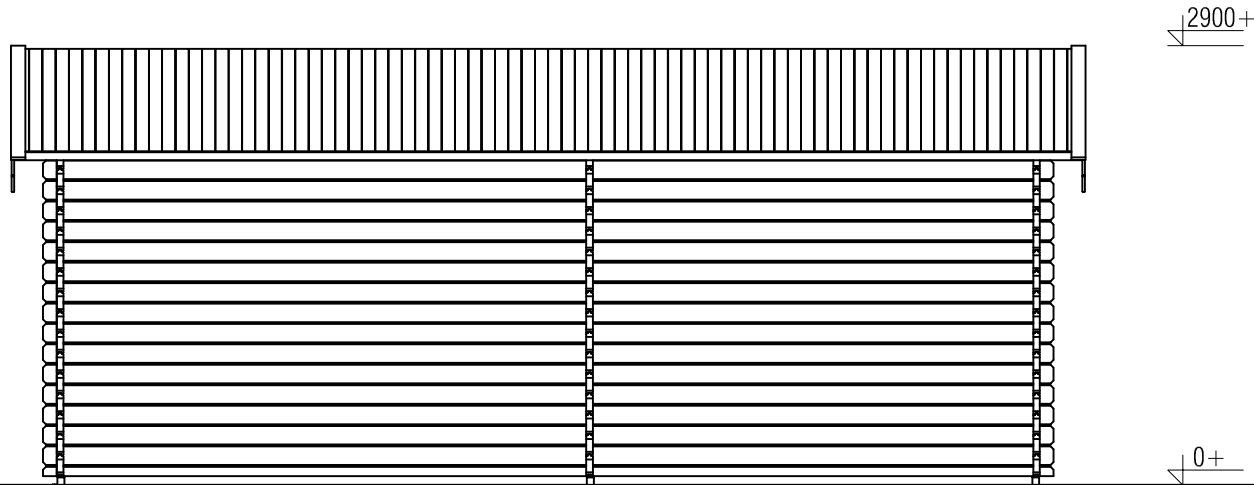

Vooraanzicht / Front view / Vorderansicht

(R) Zijaanzicht / Side view / Seiten ansicht

Plattegrond / Plan

Blokhut / Log cabin

Omschrijving / Description:
300x650cm / 44mm
Onderdeel / Component:
Bouwtekening / Construction drawing
Dealer:
Ref.:
p85 R0

Ordernr.:
Ordernr
Schaal / Scale:
1:50

BLAD NR.:
BT

LUGARDE®

©LUGARDE® Laren Holland
www.lugarde.com
sale@lugarde.nl

Simply the best

Achteraanzicht / Rear view / Hinterseite

(L) Zijaanzicht / Side view / Seiten ansicht

Blokhut / Log cabin

Omschrijving / Description:
300x650cm / 44mm
Onderdeel / Component:
Bouwtekening / Construction drawing
Dealer:
Dealer
Ref.:
p85 RO

Ordernr.:
Ordernr
Schaal / Scale:
1:50

BLAD NR.:
BT