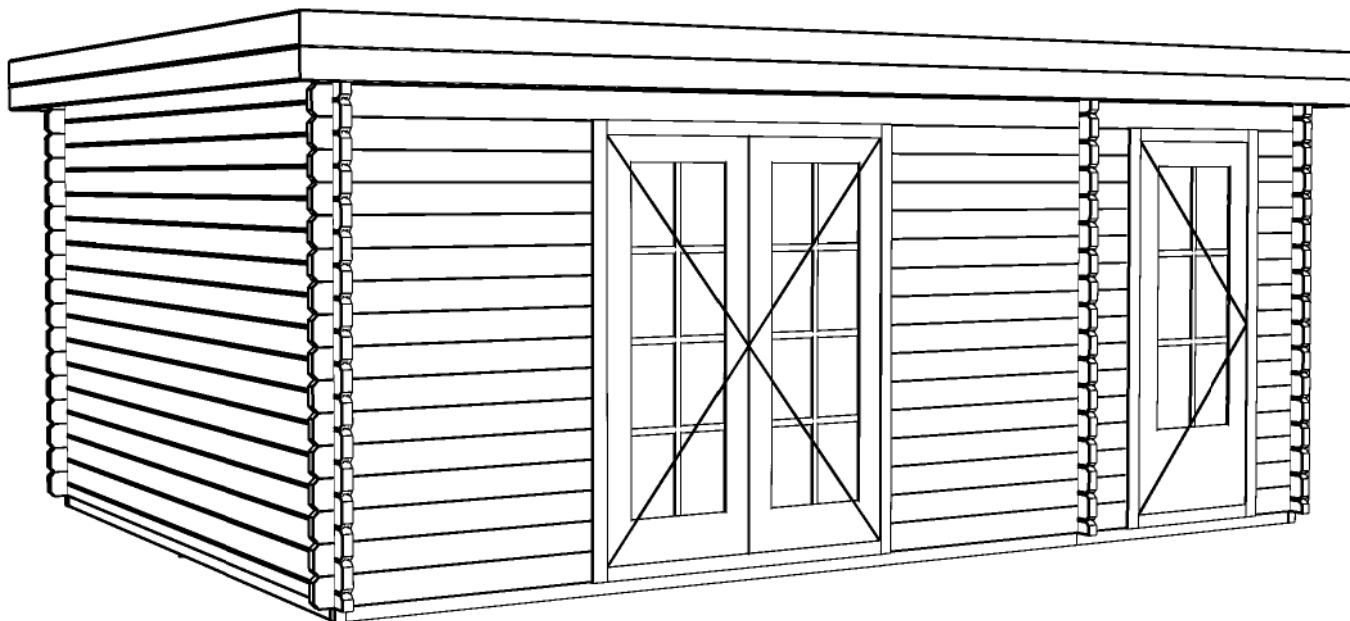

Blokhut / Log cabin

<i>Omschrijving / Description:</i> 400x550cm 44mm	<i>Ordernr.:</i> Ordernr	LUGARDE® ©LUGARDE® Laren Holland www.lugarde.com sale@lugarde.nl
<i>Onderdeel / Component:</i> Bouwtekening / Construction drawing	<i>Schaal / Scale:</i> 1:50	
<i>Dealer:</i> Dealer	<i>BLAD NR.:</i> BT	<i>Simply the best</i>
<i>Ref.:</i> p88 LB