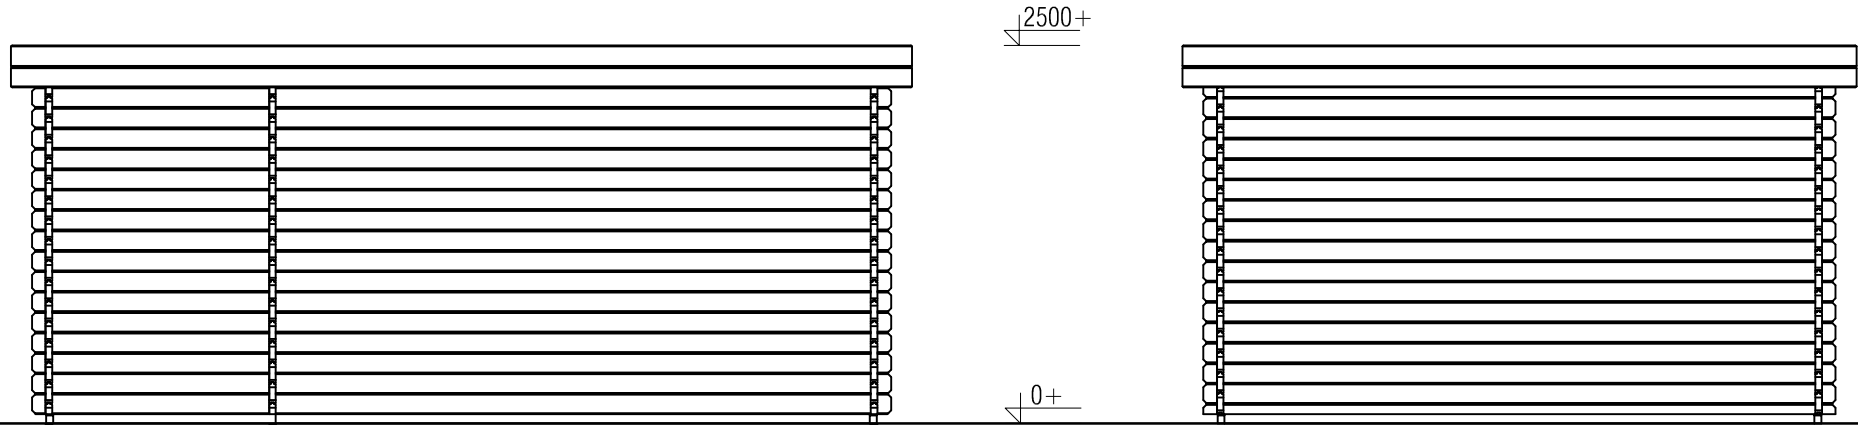

Achteraanzicht / Rear view / Hinterseite

(L) Zijaanzicht / Side view / Seiten ansicht

Blokhut / Log cabin

Omschrijving / Description:
400x550cm 44mm
Onderdeel / Component:
Bouwtekening / Construction drawing
Dealer:
Dealer
Ref.:
p88 LB

Ordernr.:
Ordernr
Schaal / Scale:
1:50

BLAD NR.:
BT

LUGARDE®

©LUGARDE® Laren Holland
www.lugarde.com
sale@lugarde.nl

Simply the best