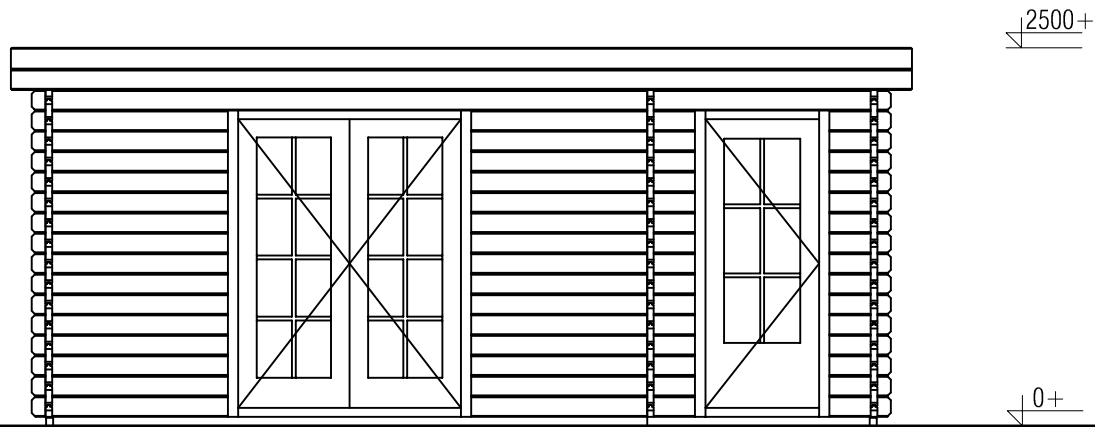

*Plattegrond / Plan*

*Blokhut / Log cabin*

Omschrijving / Description:  
400x550cm 44mm  
Onderdeel / Component:  
Bouwtekening / Construction drawing  
Dealer:  
Dealer  
Ref.:  
p88 LB

Ordernr.:  
Ordernr  
Schaal / Scale:  
1:50

BLAD NR.:  
BT

**LUGARDE**®

©LUGARDE® Laren Holland  
www.lugarde.com  
sale@lugarde.nl

*Simply the best*

*Voor-aanzicht / Front view / Vorderansicht*

*(R) Zijaanzicht / Side view / Seiten ansicht*

## *Blokhut / Log cabin*

Omschrijving / Description:  
400x550cm 44mm  
Onderdeel / Component:  
Bouwtekening / Construction drawing  
Dealer:  
Dealer  
Ref.:  
p88 LB

Ordernr.:  
Ordernr  
Schaal / Scale:  
1:50