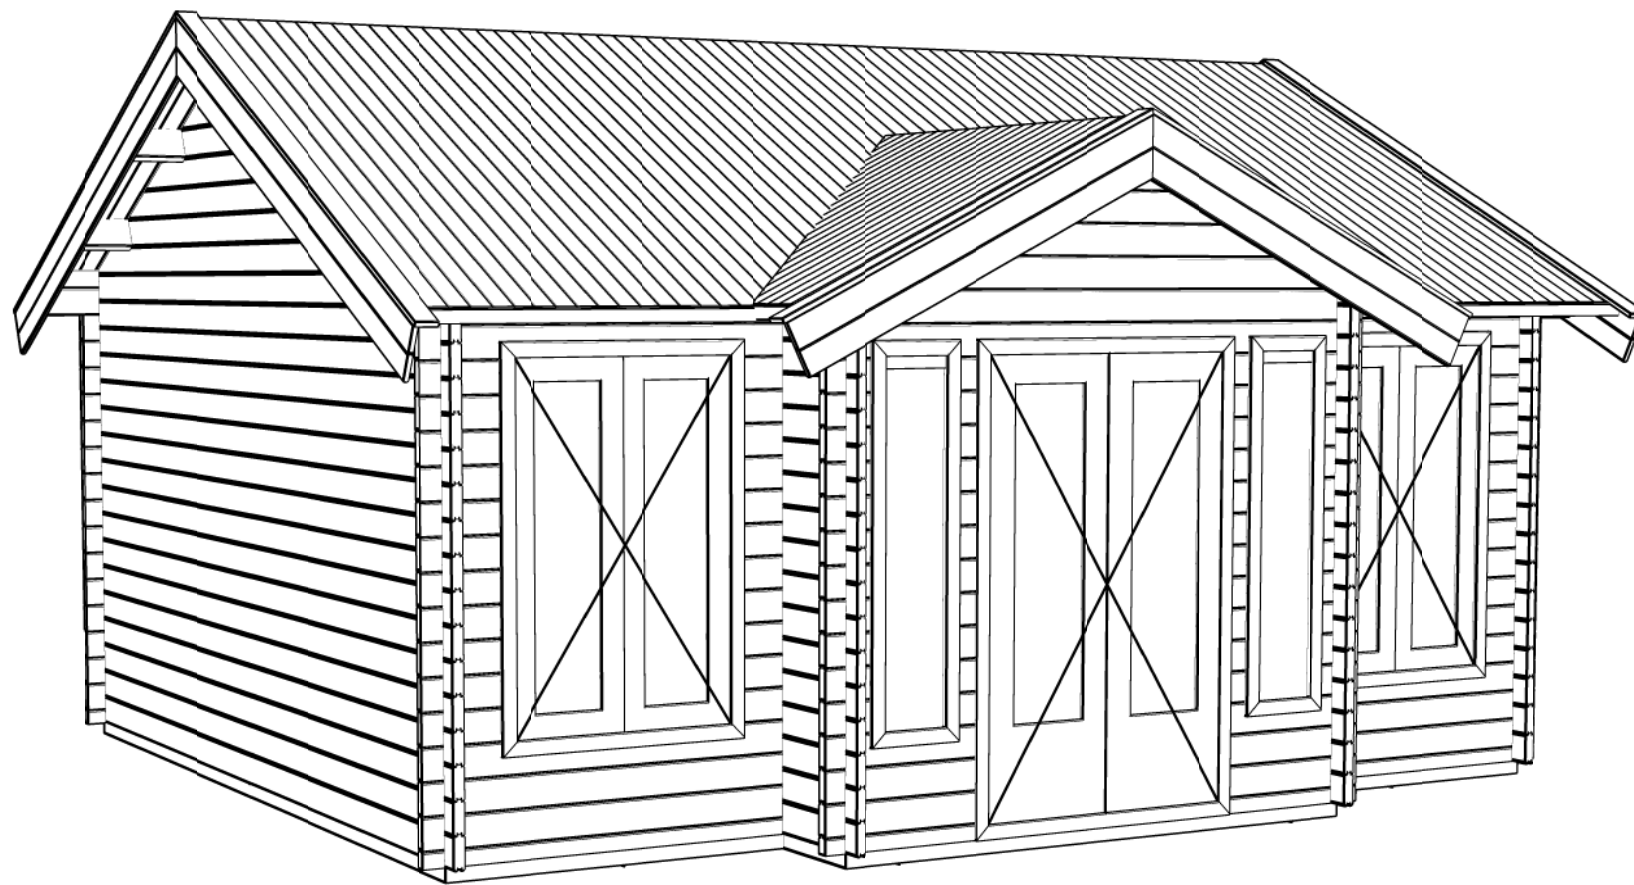

Voorraanzicht / Front view / Vorderansicht

(R) Zijaanzicht / Side view / Seiten ansicht

Plattegrond / Plan

Blokhut / Log cabin

Omschrijving / Description:
500x550cm 44mm
Onderdeel / Component:
Bouwtekening / Construction drawing
Dealer:
Dealer
Ref.:
p93 RB

Ordernr.:
Ordernr
Schaal / Scale:
1:50
BLAD NR.:
BT

LUGARDE®
©LUGARDE® Laren Holland
www.lugarde.com
sale@lugarde.nl
Simply the best

3500+

0+

Achteraanzicht / Rear view / Hinterseite

26°

(L) Zijaanzicht / Side view / Seiten ansicht

Blokhut / Log cabin

Omschrijving / Description:
500x550cm 44mm
Onderdeel / Component:
Bouwtekening / Construction drawing
Dealer:
Ref.:
p93 RB

Ordernr.:
Schaal / Scale:
1:50
BLAD NR.:
BT

LUGARDE®
©LUGARDE® Laren Holland
www.lugarde.com
sale@lugarde.nl
Simply the best