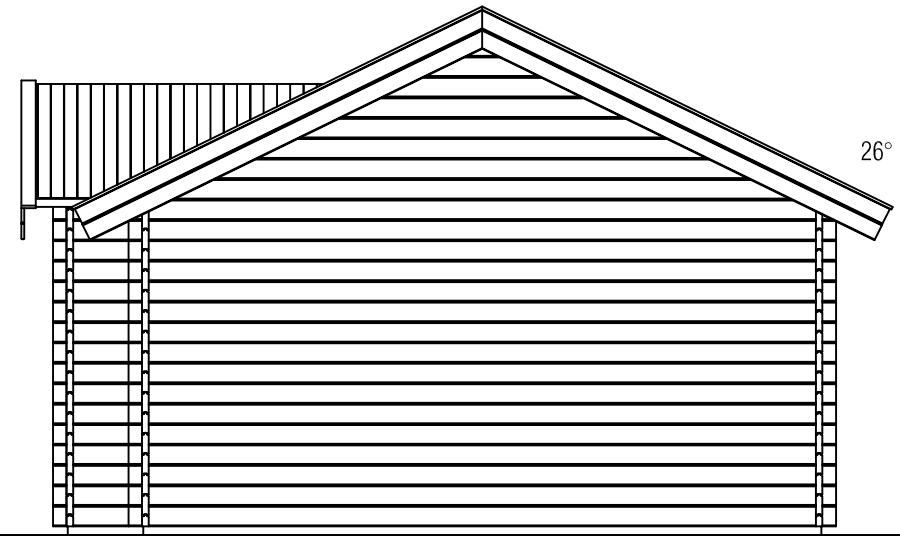

Voorraanzicht / Front view / Vorderansicht

(R) Zijaanzicht / Side view / Seiten ansicht

Plattegrond / Plan

Blokhut / Log cabin

Omschrijving / Description:
500x550cm 44mm
Onderdeel / Component:
Bouwtekening / Construction drawing
Dealer:
Dealer
Ref.:
p93 RB

Ordernr.:
Ordernr
Schaal / Scale:
1:50
BLAD NR.:
BT

LUGARDE®
©LUGARDE® Laren Holland
www.lugarde.com
sale@lugarde.nl
Simply the best

3500+

0+

Achteraanzicht / Rear view / Hinterseite

26°

(L) Zijaanzicht / Side view / Seiten ansicht

Blokhut / Log cabin

Omschrijving / Description:
500x550cm 44mm
Onderdeel / Component:
Bouwtekening / Construction drawing
Dealer:
Ref.:
p93 RB

Ordernr.:
Schaal / Scale:
1:50
BLAD NR.:
BT

LUGARDE®
©LUGARDE® Laren Holland
www.lugarde.com
sale@lugarde.nl
Simply the best