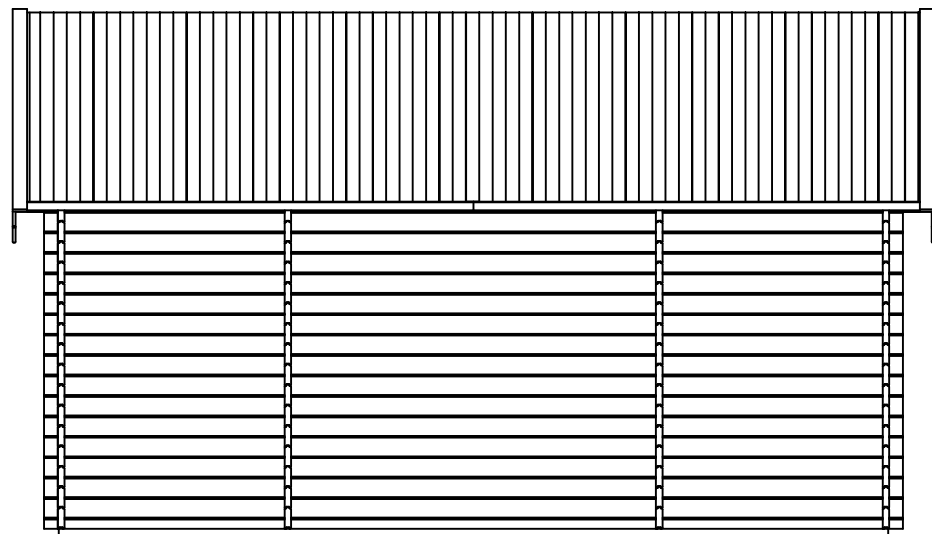

Voorraanzicht / Front view / Vorderansicht

(R) Zijaanzicht / Side view / Seiten ansicht

Plattegrond / Plan

Blokhut / Log cabin

Omschrijving / Description:
500x550cm 44mm
Onderdeel / Component:
Bouwtekening / Construction drawing
Dealer:
Dealer
Ref.:
p93 RB

Ordernr.:
Ordernr
Schaal / Scale:
1:50
BLAD NR.:
BT

LUGARDE®
©LUGARDE® Laren Holland
www.lugarde.com
sale@lugarde.nl
Simply the best

3500+

0+

Achteraanzicht / Rear view / Hinterseite

26°

(L) Zijaanzicht / Side view / Seiten ansicht

Blokhut / Log cabin

Omschrijving / Description:
500x550cm 44mm
Onderdeel / Component:
Bouwtekening / Construction drawing
Dealer:
Ref.:
p93 RB

Ordernr.:
Schaal / Scale:
1:50
BLAD NR.:
BT

LUGARDE®
©LUGARDE® Laren Holland
www.lugarde.com
sale@lugarde.nl
Simply the best