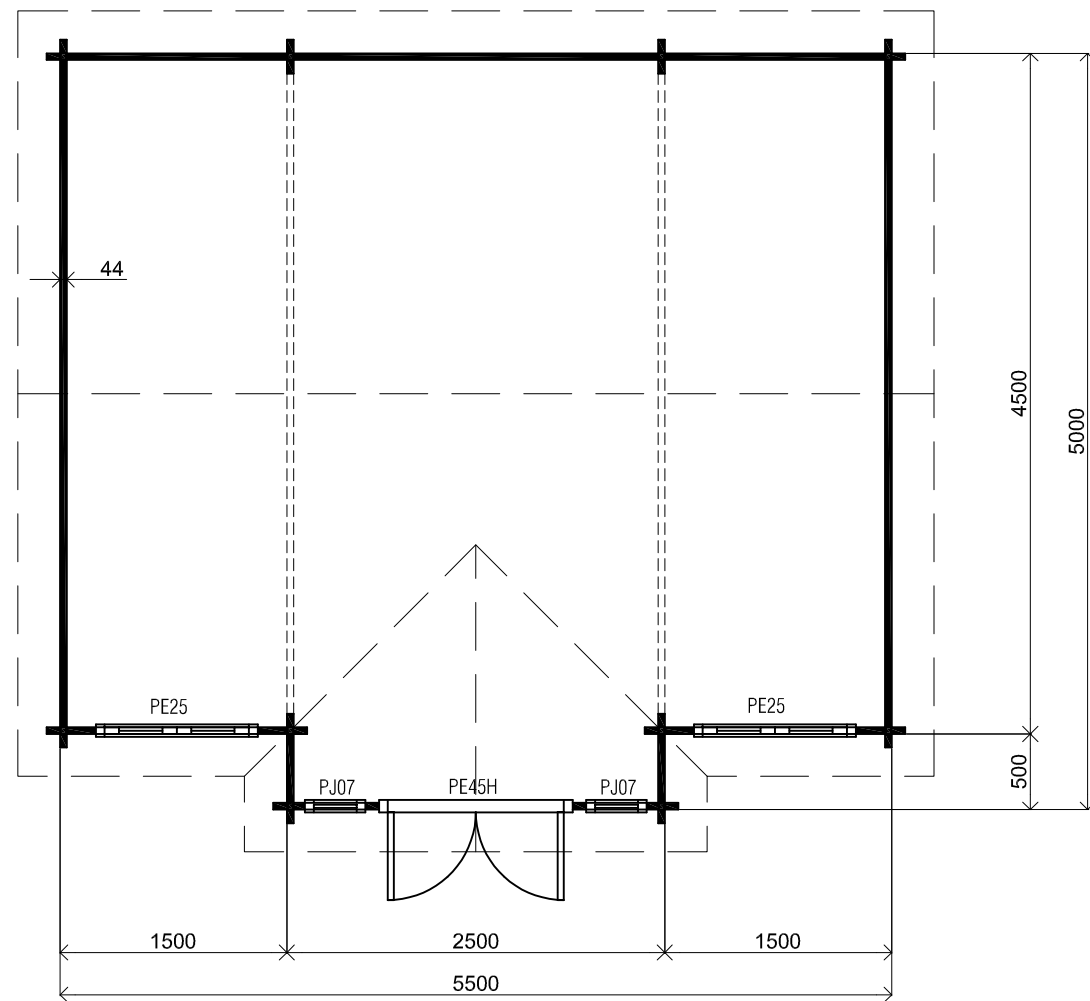

Voorraanzicht / Front view / Vorderansicht

(R) Zijaanzicht / Side view / Seiten ansicht

Plattegrond / Plan

Blokhut / Log cabin

Omschrijving / Description:
500x550cm 44mm
Onderdeel / Component:
Bouwtekening / Construction drawing
Dealer:
Dealer
Ref.:
p93 RB

Ordernr.:
Ordernr
Schaal / Scale:
1:50
BLAD NR.:
BT

LUGARDE®
©LUGARDE® Laren Holland
www.lugarde.com
sale@lugarde.nl
Simply the best

3500+

0+

Achteraanzicht / Rear view / Hinterseite

26°

(L) Zijaanzicht / Side view / Seiten ansicht

Blokhut / Log cabin

Omschrijving / Description:
500x550cm 44mm
Onderdeel / Component:
Bouwtekening / Construction drawing
Dealer:
Ref.:
p93 RB

Ordernr.:
Schaal / Scale:
1:50
BLAD NR.:
BT

LUGARDE®
©LUGARDE® Laren Holland
www.lugarde.com
sale@lugarde.nl
Simply the best