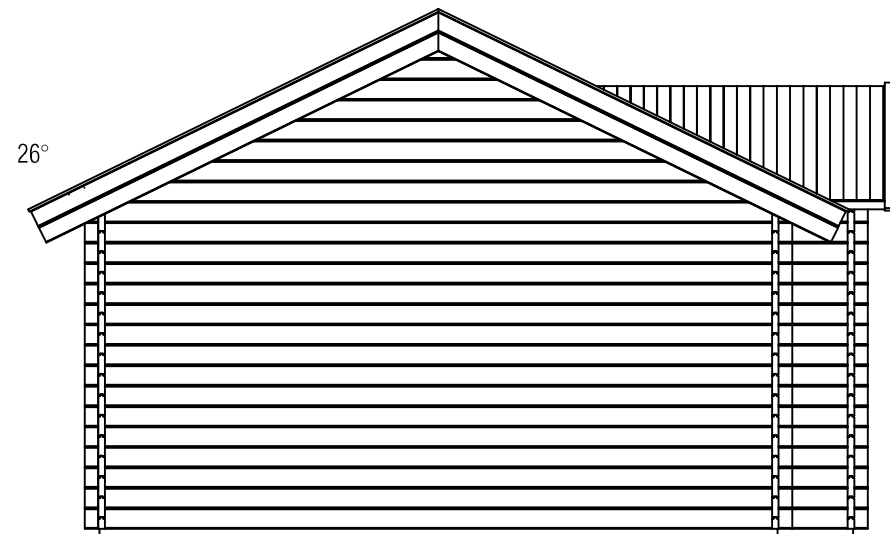

Voorraanzicht / Front view / Vorderansicht

(R) Zijaanzicht / Side view / Seiten ansicht

Plattegrond / Plan

Blokhut / Log cabin

Omschrijving / Description:
500x550cm 44mm
Onderdeel / Component:
Bouwtekening / Construction drawing
Dealer:
Dealer
Ref.:
p93 RB

Ordernr.:
Ordernr
Schaal / Scale:
1:50
BLAD NR.:
BT

LUGARDE®
©LUGARDE® Laren Holland
www.lugarde.com
sale@lugarde.nl
Simply the best

3500+

0+

Achteraanzicht / Rear view / Hinterseite

26°

(L) Zijaanzicht / Side view / Seiten ansicht

Blokhut / Log cabin

Omschrijving / Description:
500x550cm 44mm
Onderdeel / Component:
Bouwtekening / Construction drawing
Dealer:
Ref.:
p93 RB

Ordernr.:
Schaal / Scale:
1:50
BLAD NR.:
BT

LUGARDE®
©LUGARDE® Laren Holland
www.lugarde.com
sale@lugarde.nl
Simply the best