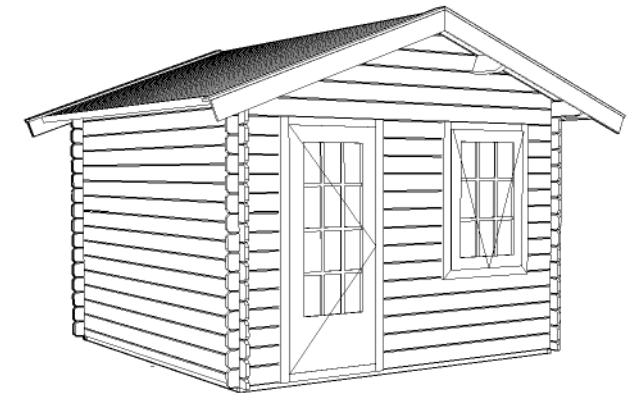

(L) Zijaanzicht / Side view / Seiten ansicht

Voor-aanzicht / Front view / Vorderansicht

(R) Zijaanzicht / Side view / Seiten ansicht

Achter-aanzicht / Rear view / Hinterseite

Plattegrond / Plan
Bouwtekening / Construction drawing

Blokhut/Log cabin Somerset

Omschrijving / Description:
300x300cm 28mm
Onderdeel / Component:
Dealer:
Dealer
Ref.:
Ref.

Ordernr.:
BS05
Schaal / Scale:
1:50
BLAD NR.:
BT

LUGARDE®

©LUGARDE® Laren Holland
www.lugarde.com
sale@lugarde.nl