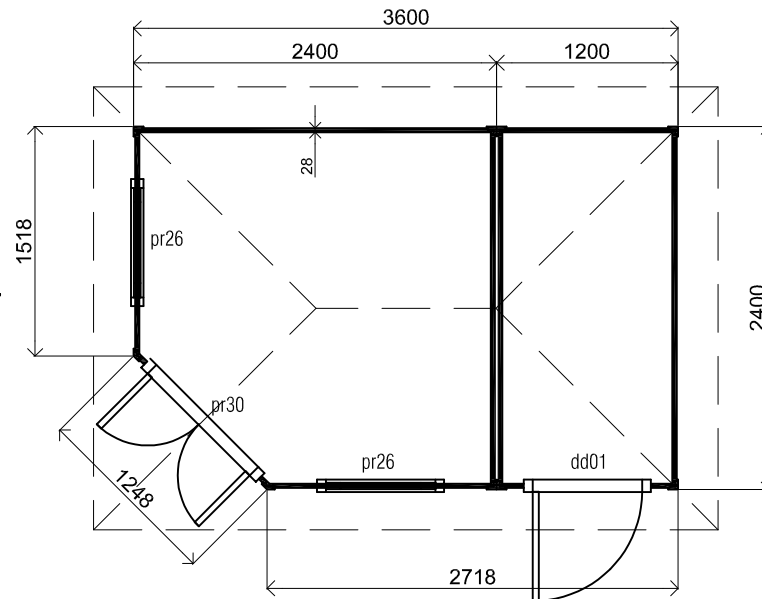

2870+

Peil 0+

(L) Zijaanzicht / Side view / Seiten ansicht

Vooraanzicht / Front view / Vorderansicht

(R) Zijaanzicht / Side view / Seiten ansicht

Achteraanzicht / Rear view / Hinterseite

Plattegrond / Plan

Prima Fifth Duo

Omschrijving / Description:
240x360cm 28mm
Onderdeel / Component:
Bouwtekening / Construction drawing
Dealer:
Dealer
Ref.:
ref

Ordernr.:
PFA05
Schaal / Scale:
1:50

BLAD NR.:
BT

LUGARDE®

©LUGARDE® Laren Holland
www.lugarde.com
sale@lugarde.nl