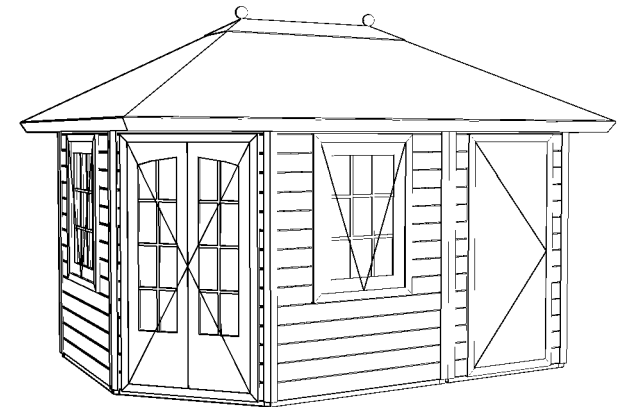

2870+

Peil 0+

(L) Zijaanzicht / Side view / Seiten ansicht

Vooraanzicht / Front view / Vorderansicht

(R) Zijaanzicht / Side view / Seiten ansicht

Achteraanzicht / Rear view / Hinterseite

Plattegrond / Plan

Prima Fifth Duo

Omschrijving / Description:
240x360cm 28mm
Onderdeel / Component:
Bouwtekening / Construction drawing
Dealer:
Dealer
Ref.:
ref

Ordernr.:
PFA05
Schaal / Scale:
1:50

BLAD NR.:
BT

LUGARDE®

©LUGARDE® Laren Holland
www.lugarde.com
sale@lugarde.nl