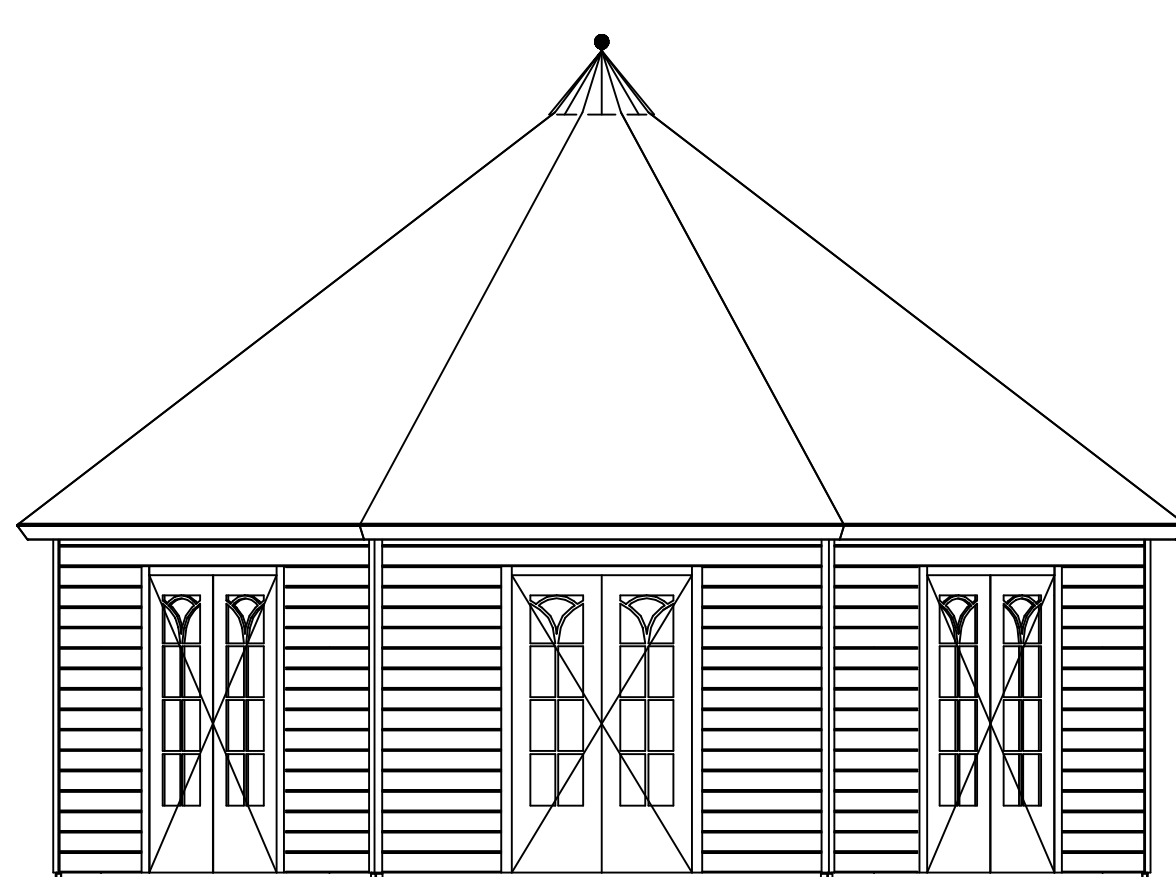

Vooraanzicht / Front view / Vorderansicht

5500+

2365+

Peil 0+