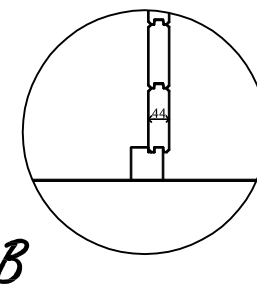

Plattegrond / Plan

Prima Ø730

Omschrijving / Description:  
 Ø730cm 44mm  
 Onderdeel / Component:  
 Bouwtekening / Construction drawing  
 Dealer:  
 Dealer  
 Ref.:  
 4x PE28H

Ordernr.:  
 Ordernr  
 Schaal / Scale:  
 1:50  
 BLAD NR.:  
 BT

*Prima Ø730*

Omschrijving / Description:  
 Ø730cm 44mm  
 Onderdeel / Component:  
 Bouwtekening / Construction drawing  
 Dealer:  
 Dealer  
 Ref.:  
 4x PE28H

Ordernr.:  
 Ordernr  
 Schaal / Scale:  
 1:50  
 BLAD NR.:  
 BT

*Achteraanzicht / Rear view / Hinterseite*

5500+

2365+

Peil 0+

*(L) Zijaanzicht / Side view / Seiten ansicht*

*Prima Ø730*

Omschrijving / Description:  
 Ø730cm 44mm  
 Onderdeel / Component:  
 Bouwtekening / Construction drawing  
 Dealer:  
 Dealer  
 Ref.:  
 4x PE28H