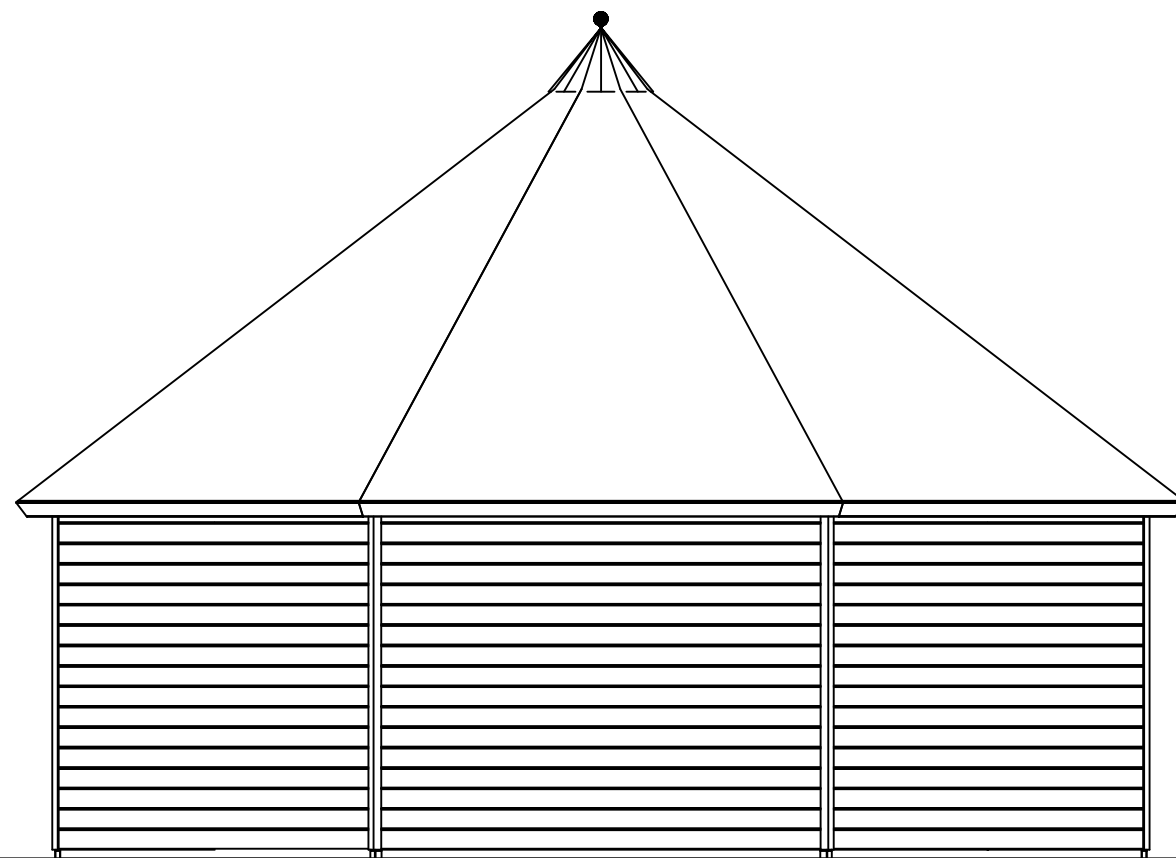

Plattegrond / Plan

Prima Ø730

Omschrijving / Description:  
 Ø730cm 44mm  
 Onderdeel / Component:  
 Bouwtekening / Construction drawing  
 Dealer:  
 Dealer  
 Ref.:  
 4x PE28H

Ordernr.:  
 Ordernr  
 Schaal / Scale:  
 1:50  
 BLAD NR.:  
 BT

**LUGARDE**®  
 ©LUGARDE® Laren Holland  
 www.lugarde.com  
 sale@lugarde.nl  
*Simply the best*

*Vooraanzicht / Front view / Vorderansicht*

5500+

2365+

Peil 0+

*(R) Zijaanzicht / Side view / Seiten ansicht*

*Prima Ø730*

Omschrijving / Description:  
 Ø730cm 44mm  
 Onderdeel / Component:  
 Bouwtekening / Construction drawing  
 Dealer:  
 Dealer  
 Ref.:  
 4x PE28H

Ordernr.:  
 Ordernr  
 Schaal / Scale:  
 1:50  
 BLAD NR.:  
 BT

*Achteraanzicht / Rear view / Hinterseite*

5500+

2365+

Peil 0+

*(L) Zijaanzicht / Side view / Seiten ansicht*

*Prima Ø730*

Omschrijving / Description:  
 Ø730cm 44mm  
 Onderdeel / Component:  
 Bouwtekening / Construction drawing  
 Dealer:  
 Dealer  
 Ref.:  
 4x PE28H