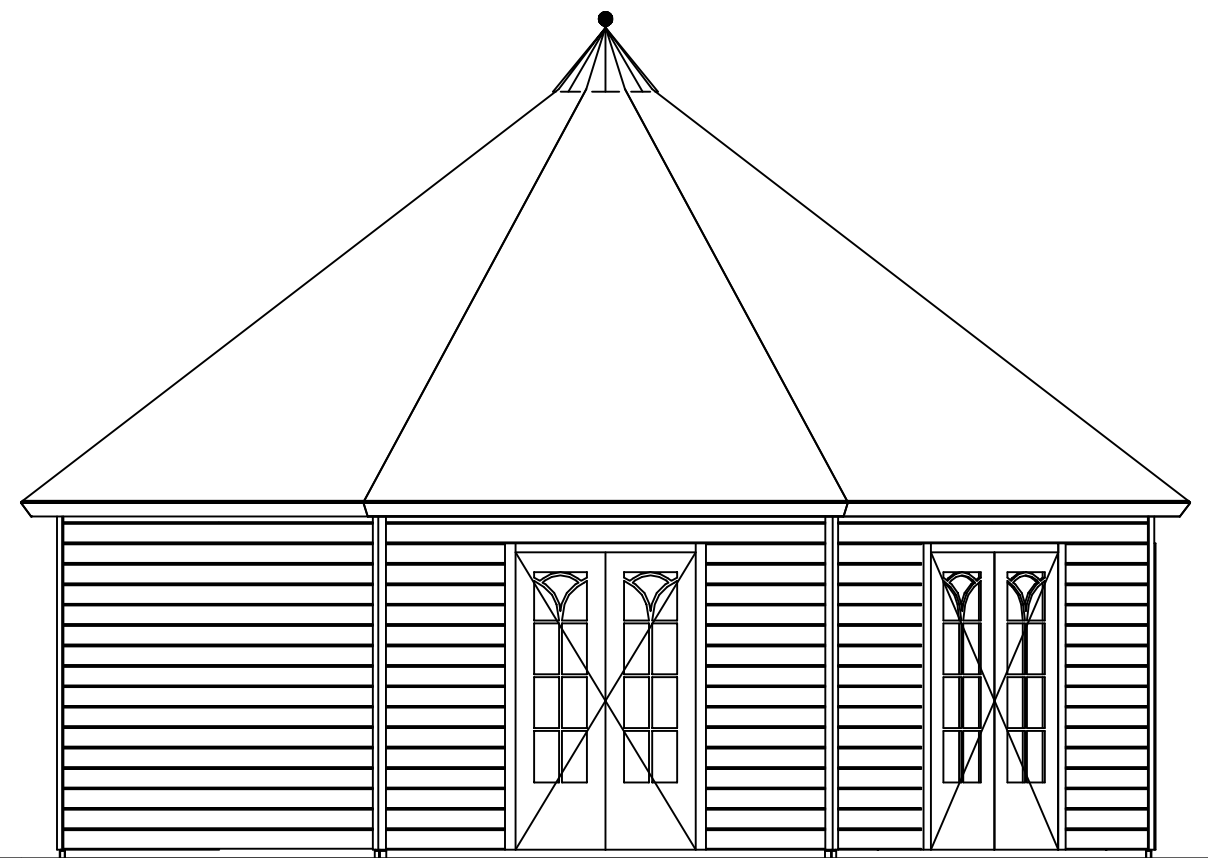

*Prima Ø730*

Omschrijving / Description:  
 Ø730cm 44mm  
 Onderdeel / Component:  
 Bouwtekening / Construction drawing  
 Dealer:  
 Dealer  
 Ref.:  
 4x PE28H

Ordernr.:  
 Ordernr  
 Schaal / Scale:  
 1:50  
 BLAD NR.:  
 BT

*Achteraanzicht / Rear view / Hinterseite*

5500+

2365+

Peil 0+

*(L) Zijaanzicht / Side view / Seiten ansicht*

*Prima Ø730*

Omschrijving / Description:  
 Ø730cm 44mm  
 Onderdeel / Component:  
 Bouwtekening / Construction drawing  
 Dealer:  
 Dealer  
 Ref.:  
 4x PE28H