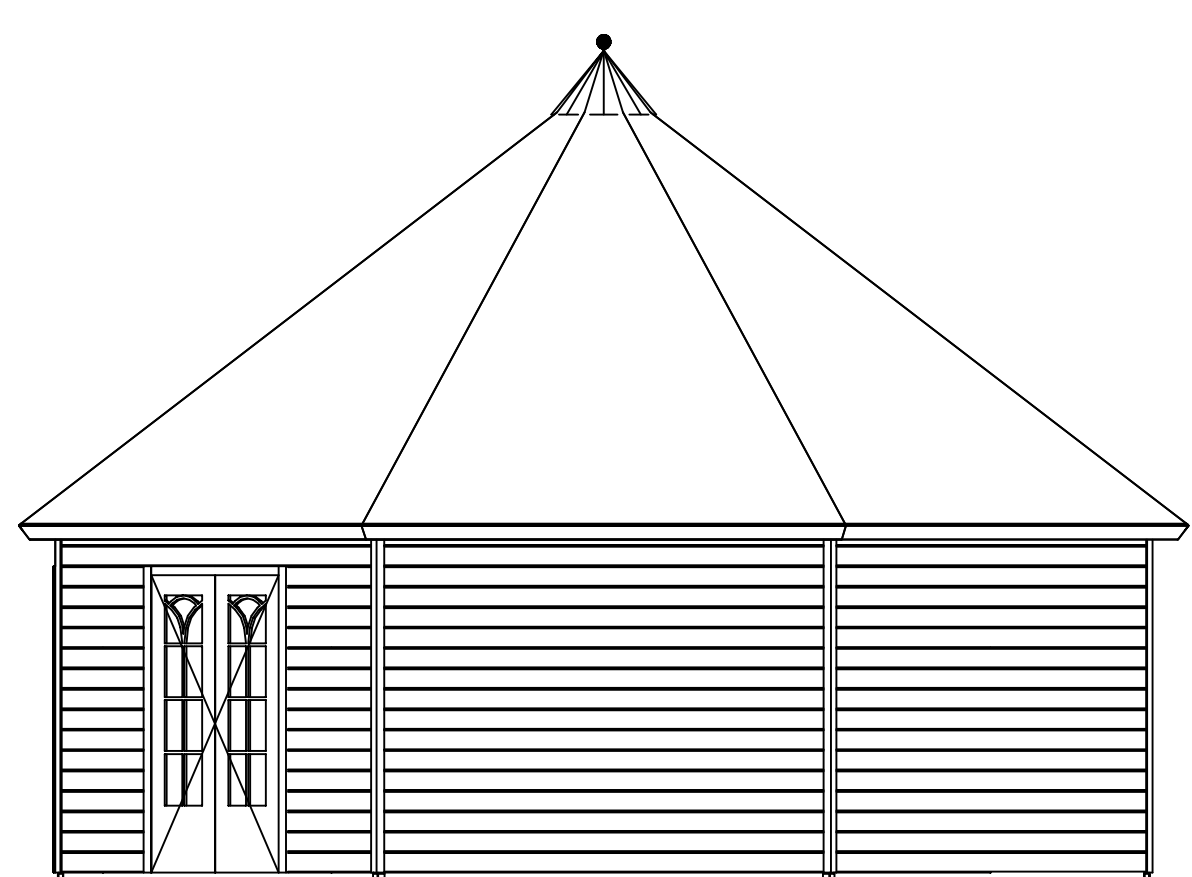

(R) Zijaanzicht / Side view / Seiten ansicht

Prima Ø730

Omschrijving / Description:
Ø730cm 44mm
Onderdeel / Component:
Bouwtekening / Construction drawing
Dealer:
Dealer
Ref.:
4x PE28H

Ordernr.:
Ordernr
Schaal / Scale:
1:50
BLAD NR.:
BT

LUGARDE®
©LUGARDE® Laren Holland
www.lugarde.com
sale@lugarde.nl
Simply the best