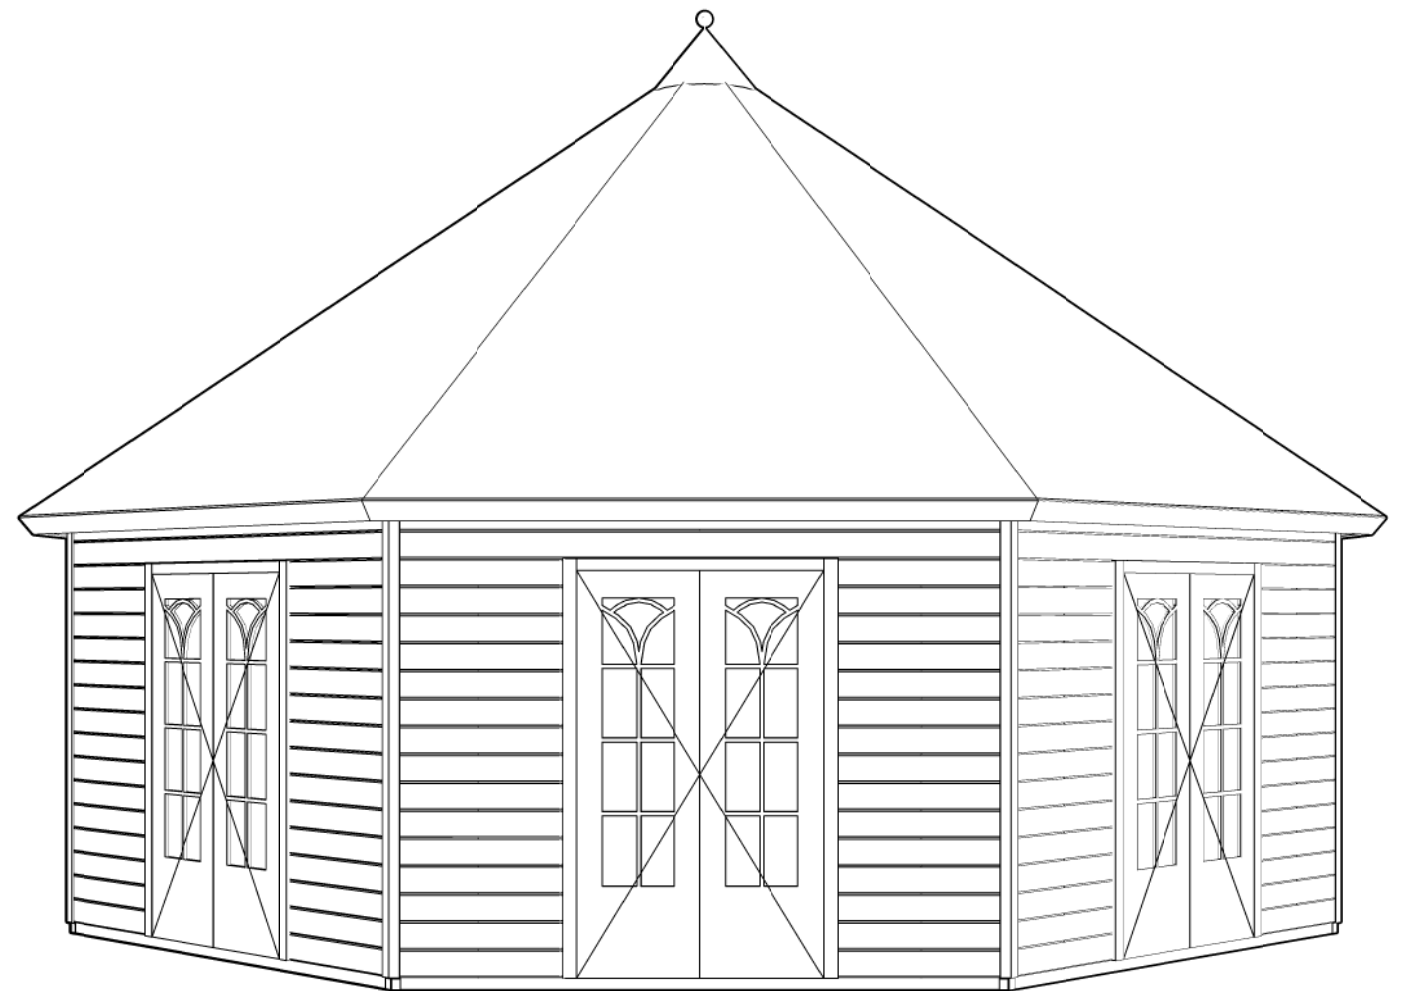

Plattegrond / Plan

Prima Ø730

Omschrijving / Description:  
 Ø730cm 44mm  
 Onderdeel / Component:  
 Bouwtekening / Construction drawing  
 Dealer:  
 Dealer  
 Ref.:  
 4x PE28H

Ordernr.:  
 Ordernr  
 Schaal / Scale:  
 1:50  
 BLAD NR.:  
 BT

**LUGARDE**®  
 ©LUGARDE® Laren Holland  
 www.lugarde.com  
 sale@lugarde.nl  
*Simply the best*

*Vooraanzicht / Front view / Vorderansicht*

5500+

2365+

Peil 0+

*(R) Zijaanzicht / Side view / Seiten ansicht*

*Prima Ø730*

Omschrijving / Description:  
 Ø730cm 44mm  
 Onderdeel / Component:  
 Bouwtekening / Construction drawing  
 Dealer:  
 Dealer  
 Ref.:  
 4x PE28H

Ordernr.:  
 Ordernr  
 Schaal / Scale:  
 1:50  
 BLAD NR.:  
 BT