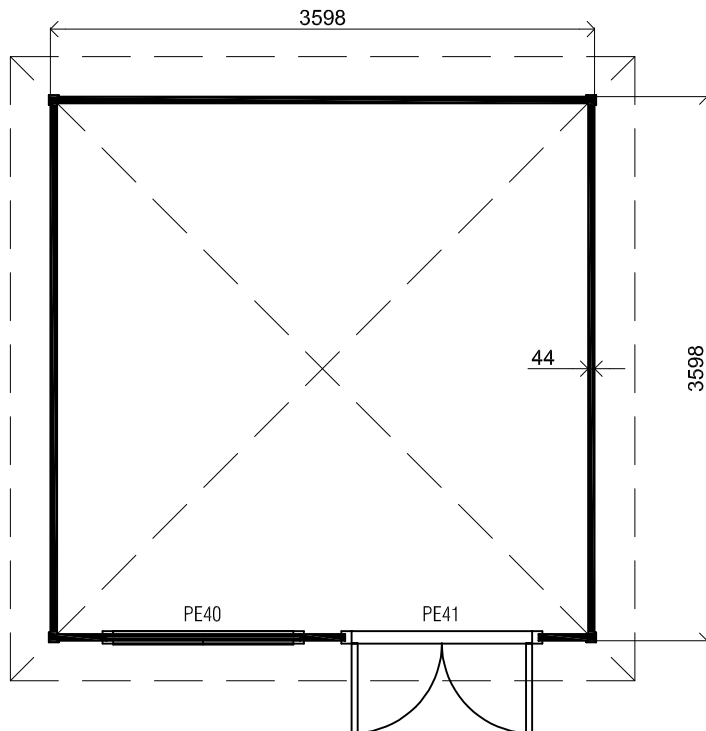

Voor aanzicht / Front view / Vorderansicht

(R) Zijaanzicht / Side view / Seitenansicht

Plattegrond / Plan

Prima Demy

<p>Omschrijving / Description: 360x360cm 44mm Onderdeel / Component: Bouwtekening / Construction drawing</p>	<p>Ordernr.: PG23 Schaal / Scale: 1:50</p>	<p>LUGARDE® ©LUGARDE® Laren Holland www.lugarde.com sale@lugarde.nl</p>
<p>Dealer: Lugarde Ref.: ref</p>	<p>BLAD NR.: BT</p>	<p><i>Simply the best</i></p>

Achteraanzicht / Rear view / Hinterseite

(L) Zijaanzicht / Side view / Seiten ansicht

Prima Demy

Omschrijving / Description:
360x360cm 44mm
Onderdeel / Component:
Bouwtekening / Construction drawing
Dealer:
Lugarde
Ref.:
ref

Ordernr.:
PG23
Schaal / Scale:
1:50
BLAD NR.:
BT

LUGARDE®

©LUGARDE® Laren Holland
www.lugarde.com
sale@lugarde.nl

Simply the best