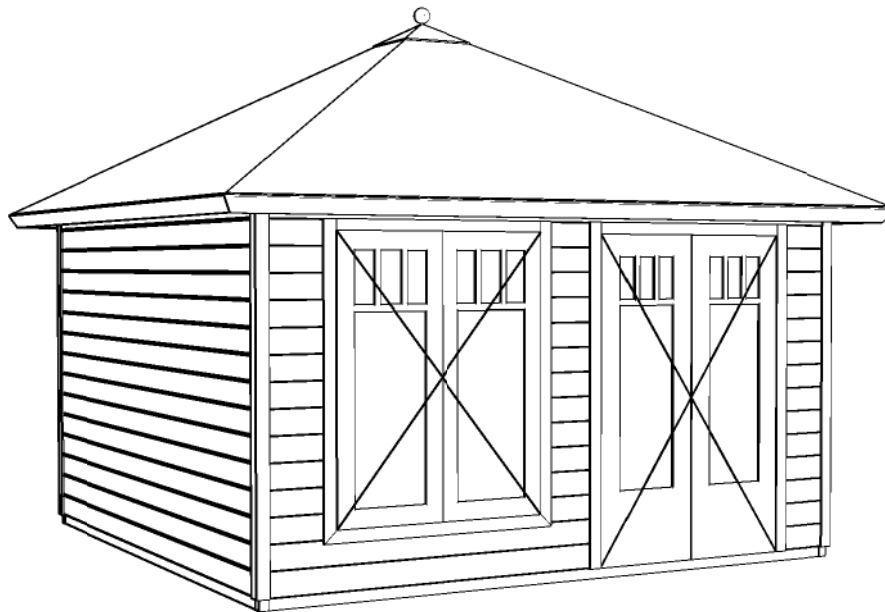

Voor aanzicht / Front view / Vorderansicht

(R) Zijaanzicht / Side view / Seitenansicht

Plattegrond / Plan

Prima Demy

<p>Omschrijving / Description: 360x360cm 44mm Onderdeel / Component: Bouwtekening / Construction drawing</p>	<p>Ordernr.: PG23 Schaal / Scale: 1:50</p>	<p>LUGARDE® ©LUGARDE® Laren Holland www.lugarde.com sale@lugarde.nl</p>
<p>Dealer: Lugarde Ref.: ref</p>	<p>BLAD NR.: BT</p>	<p><i>Simply the best</i></p>

Achteraanzicht / Rear view / Hinterseite

(L) Zijaanzicht / Side view / Seiten ansicht

Prima Demy

Omschrijving / Description:
360x360cm 44mm
Onderdeel / Component:
Bouwtekening / Construction drawing
Dealer:
Lugarde
Ref.:
ref

Ordernr.:
PG23
Schaal / Scale:
1:50
BLAD NR.:
BT

LUGARDE®

©LUGARDE® Laren Holland
www.lugarde.com
sale@lugarde.nl

Simply the best