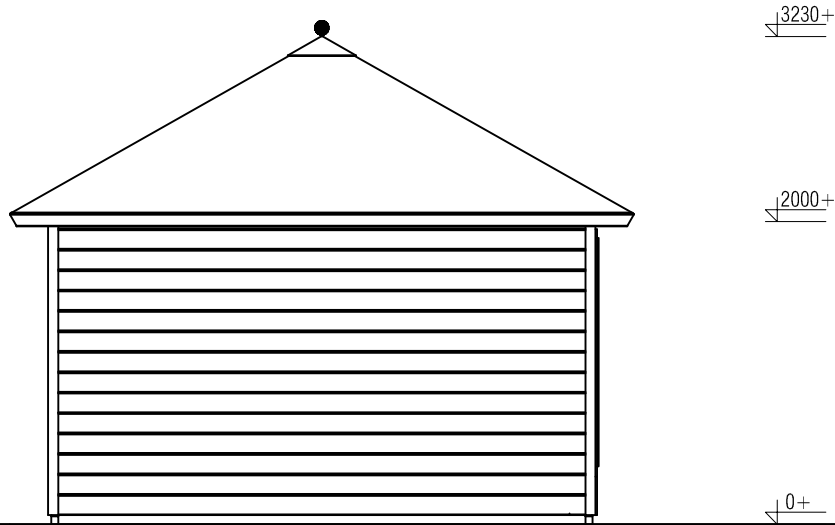

Voor aanzicht / Front view / Vorderansicht

(R) Zijaanzicht / Side view / Seitenansicht

Plattegrond / Plan

Prima Demy

<p>Omschrijving / Description: 360x360cm 44mm Onderdeel / Component: Bouwtekening / Construction drawing</p>	<p>Ordernr.: PG23 Schaal / Scale: 1:50</p>	<p>LUGARDE® ©LUGARDE® Laren Holland www.lugarde.com sale@lugarde.nl</p>
<p>Dealer: Lugarde Ref.: ref</p>	<p>BLAD NR.: BT</p>	<p><i>Simply the best</i></p>

Achteraanzicht / Rear view / Hinterseite

(L) Zijaanzicht / Side view / Seiten ansicht

Prima Demy

Omschrijving / Description:
360x360cm 44mm
Onderdeel / Component:
Bouwtekening / Construction drawing
Dealer:
Lugarde
Ref.:
ref

Ordernr.:
PG23
Schaal / Scale:
1:50
BLAD NR.:
BT

LUGARDE®

©LUGARDE® Laren Holland
www.lugarde.com
sale@lugarde.nl

Simply the best