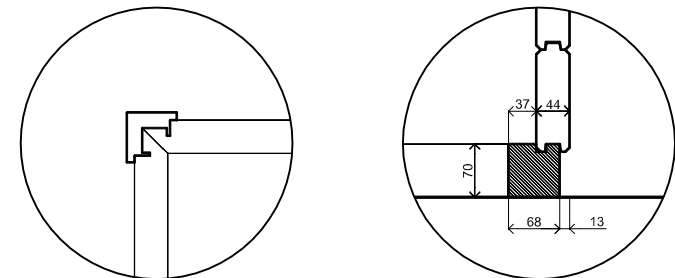

Voor aanzicht / Front view / Vorderansicht

(R) Zijaanzicht / Side view / Seitenansicht

Plattegrond / Plan

Prima Demy

<p>Omschrijving / Description: 360x360cm 44mm Onderdeel / Component: Bouwtekening / Construction drawing</p>	<p>Ordernr.: PG23 Schaal / Scale: 1:50</p>	<p>LUGARDE® ©LUGARDE® Laren Holland www.lugarde.com sale@lugarde.nl</p>
<p>Dealer: Lugarde Ref.: ref</p>	<p>BLAD NR.: BT</p>	<p><i>Simply the best</i></p>

Achteraanzicht / Rear view / Hinterseite

(L) Zijaanzicht / Side view / Seiten ansicht

Prima Demy

Omschrijving / Description:
360x360cm 44mm
Onderdeel / Component:
Bouwtekening / Construction drawing
Dealer:
Lugarde
Ref.:
ref

Ordernr.:
PG23
Schaal / Scale:
1:50
BLAD NR.:
BT

LUGARDE®

©LUGARDE® Laren Holland
www.lugarde.com
sale@lugarde.nl

Simply the best