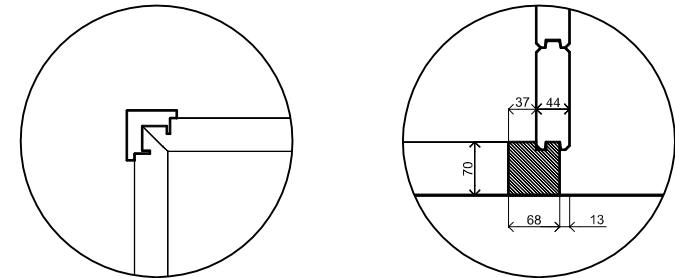

3230+

Peil 0+

Vooraanzicht / Front view / Vorderansicht

(R) Zijaanzicht / Side view / Seiten ansicht

Plattegrond / Plan

Prima Fifth Avenue

<p>Omschrijving / Description: 360x360cm 44mm Classic Onderdeel / Component: Bouwtekening / Construction drawing</p>	<p>Ordernr.: PFA04 Schaal / Scale: 1:50</p>	<p>LUGARDE® ©LUGARDE® Laren Holland www.lugarde.com sale@lugarde.nl</p>
<p>Dealer: Dealer Ref.: Ref.</p>	<p>BLAD NR.: BT</p>	<p><i>Simply the best</i></p>

D.D.: mei 23, 2014

Formaat: A4 - RvH

3230+

Peil 0+

Achteraanzicht / Rear view / Hinterseite

(L) Zijaanzicht / Side view / Seiten ansicht

Prima Fifth Avenue

<i>Omschrijving / Description:</i> 360x360cm 44mm Classic	<i>Ordernr.:</i> PFA04	<p>©LUGARDE® Laren Holland www.lugarde.com sale@lugarde.nl</p>
<i>Onderdeel / Component:</i> Bouwtekening / Construction drawing	<i>Schaal / Scale:</i> 1:50	
<i>Dealer:</i> Dealer	<i>BLAD NR.:</i> BT	<p><i>Simply the best</i></p>
<i>Ref.:</i> Ref		