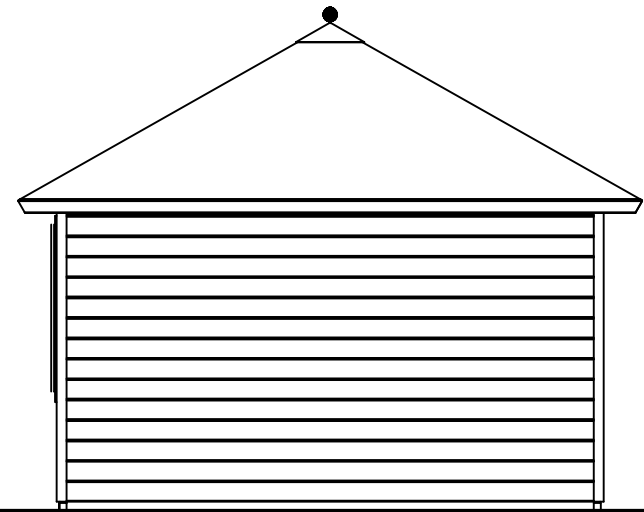

3230+

Peil 0+

Vooraanzicht / Front view / Vorderansicht

(R) Zijaanzicht / Side view / Seiten ansicht

Plattegrond / Plan

Prima Fifth Avenue

<p>Omschrijving / Description: 360x360cm 44mm Classic Onderdeel / Component: Bouwtekening / Construction drawing</p>	<p>Ordernr.: PFA04 Schaal / Scale: 1:50</p>	<p>LUGARDE® ©LUGARDE® Laren Holland www.lugarde.com sale@lugarde.nl</p>
<p>Dealer: Dealer Ref.: Ref.</p>	<p>BLAD NR.: BT</p>	<p><i>Simply the best</i></p>

D.D.: mei 23, 2014

Formaat: A4 - RvH

3230+

Peil 0+

Achteraanzicht / Rear view / Hinterseite

(L) Zijaanzicht / Side view / Seiten ansicht

Prima Fifth Avenue

<i>Omschrijving / Description:</i> 360x360cm 44mm Classic	<i>Ordernr.:</i> PFA04	<p>©LUGARDE® Laren Holland www.lugarde.com sale@lugarde.nl</p>
<i>Onderdeel / Component:</i> Bouwtekening / Construction drawing	<i>Schaal / Scale:</i> 1:50	
<i>Dealer:</i> Dealer	<i>BLAD NR.:</i> BT	<p><i>Simply the best</i></p>
<i>Ref.:</i> Ref		