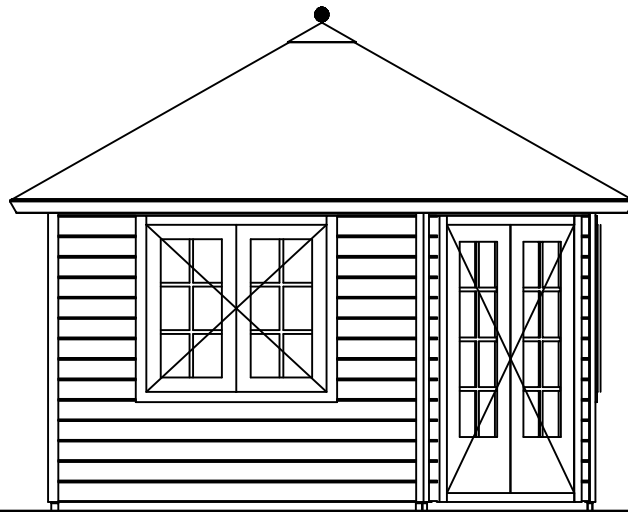

3230+

Peil 0+

Vooraanzicht / Front view / Vorderansicht

(R) Zijaanzicht / Side view / Seiten ansicht

Plattegrond / Plan

Prima Fifth Avenue

<p>Omschrijving / Description: 360x360cm 44mm Classic Onderdeel / Component: Bouwtekening / Construction drawing</p>	<p>Ordernr.: PFA04 Schaal / Scale: 1:50</p>	<p>LUGARDE® ©LUGARDE® Laren Holland www.lugarde.com sale@lugarde.nl</p>
<p>Dealer: Dealer Ref.: Ref.</p>	<p>BLAD NR.: BT</p>	<p><i>Simply the best</i></p>

D.D.: mei 23, 2014

Formaat: A4 - RvH

3230+

Peil 0+

Achteraanzicht / Rear view / Hinterseite

(L) Zijaanzicht / Side view / Seiten ansicht

Prima Fifth Avenue

<i>Omschrijving / Description:</i> 360x360cm 44mm Classic	<i>Ordernr.:</i> PFA04	<p>©LUGARDE® Laren Holland www.lugarde.com sale@lugarde.nl</p>
<i>Onderdeel / Component:</i> Bouwtekening / Construction drawing	<i>Schaal / Scale:</i> 1:50	
<i>Dealer:</i> Dealer	<i>BLAD NR.:</i> BT	<p><i>Simply the best</i></p>
<i>Ref.:</i> Ref		