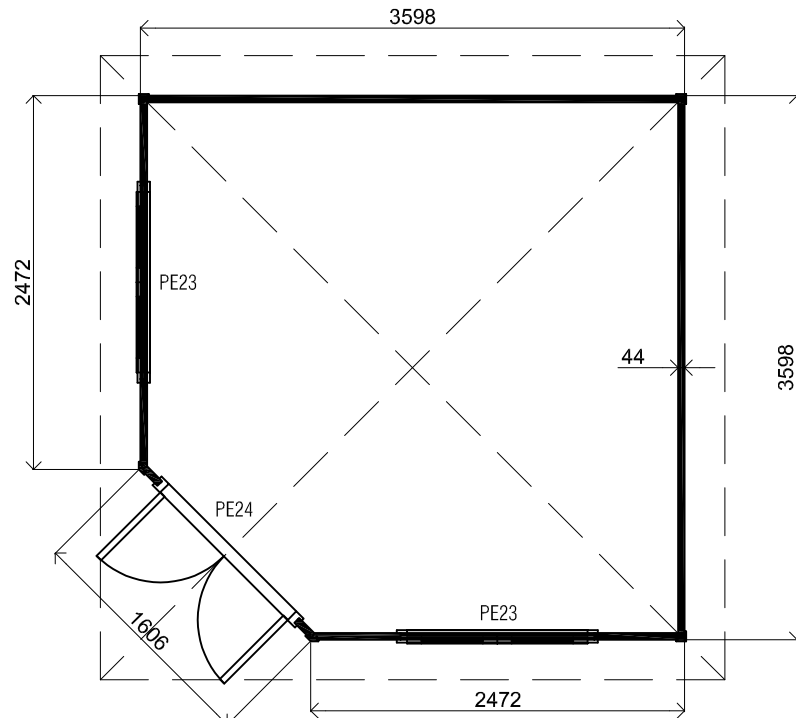

3230+

Peil 0+

Vooraanzicht / Front view / Vorderansicht

(R) Zijaanzicht / Side view / Seiten ansicht

Plattegrond / Plan

Prima Fifth Avenue

<p>Omschrijving / Description: 360x360cm 44mm Classic Onderdeel / Component: Bouwtekening / Construction drawing</p>	<p>Ordernr.: PFA04 Schaal / Scale: 1:50</p>	<p>LUGARDE® ©LUGARDE® Laren Holland www.lugarde.com sale@lugarde.nl</p>
<p>Dealer: Dealer Ref.: Ref.</p>	<p>BLAD NR.: BT</p>	<p><i>Simply the best</i></p>

D.D.: mei 23, 2014

Formaat: A4 - RvH

3230+

Peil 0+

Achteraanzicht / Rear view / Hinterseite

(L) Zijaanzicht / Side view / Seiten ansicht

Prima Fifth Avenue

<i>Omschrijving / Description:</i> 360x360cm 44mm Classic	<i>Ordernr.:</i> PFA04	<p>©LUGARDE® Laren Holland www.lugarde.com sale@lugarde.nl</p>
<i>Onderdeel / Component:</i> Bouwtekening / Construction drawing	<i>Schaal / Scale:</i> 1:50	
<i>Dealer:</i> Dealer	<i>BLAD NR.:</i> BT	<p><i>Simply the best</i></p>
<i>Ref.:</i> Ref		

D.D.: mei 23, 2014

Formaat: A4 - RvH