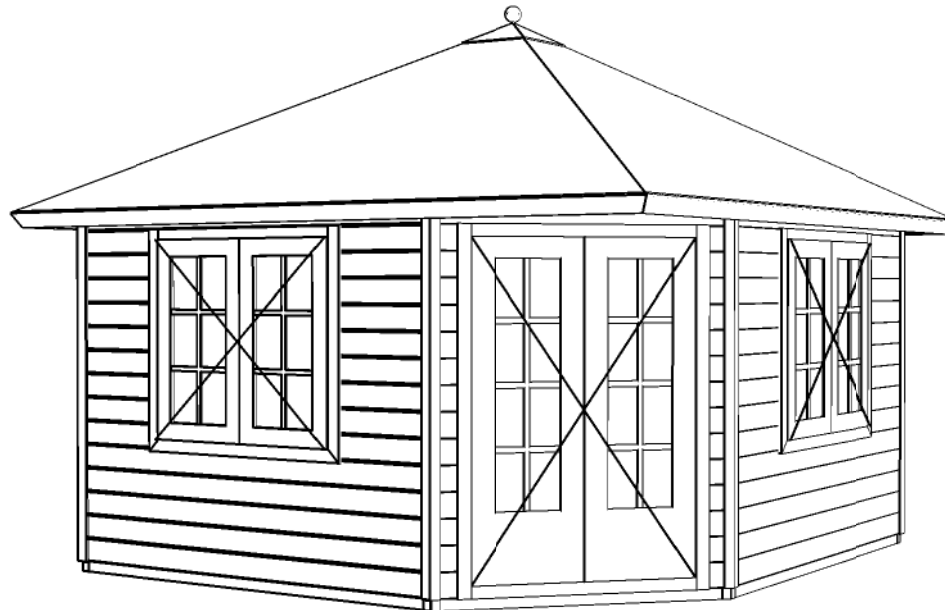

3230+

Peil 0+

Vooraanzicht / Front view / Vorderansicht

(R) Zijaanzicht / Side view / Seiten ansicht

Plattegrond / Plan

Prima Fifth Avenue

<p>Omschrijving / Description: 360x360cm 44mm Classic Onderdeel / Component: Bouwtekening / Construction drawing</p>	<p>Ordernr.: PFA04 Schaal / Scale: 1:50</p>	<p>LUGARDE® ©LUGARDE® Laren Holland www.lugarde.com sale@lugarde.nl</p>
<p>Dealer: Dealer Ref.: Ref.</p>	<p>BLAD NR.: BT</p>	<p><i>Simply the best</i></p>

D.D.: mei 23, 2014

Formaat: A4 - RvH

3230+

Peil 0+

Achteraanzicht / Rear view / Hinterseite

(L) Zijaanzicht / Side view / Seiten ansicht

Prima Fifth Avenue

<i>Omschrijving / Description:</i> 360x360cm 44mm Classic	<i>Ordernr.:</i> PFA04	<p>©LUGARDE® Laren Holland www.lugarde.com sale@lugarde.nl</p>
<i>Onderdeel / Component:</i> Bouwtekening / Construction drawing	<i>Schaal / Scale:</i> 1:50	
<i>Dealer:</i> Dealer	<i>BLAD NR.:</i> BT	<p><i>Simply the best</i></p>
<i>Ref.:</i> Ref		