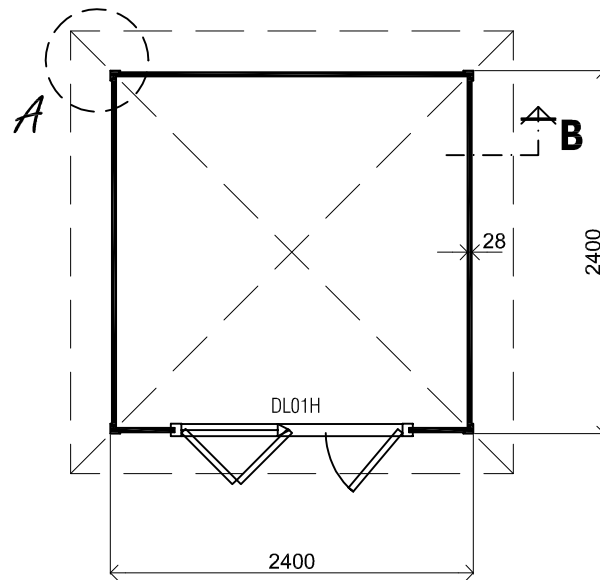

(L) Zijaanzicht / Side view / Seiten ansicht

Vooranzicht / Front view / Vorderansicht

(R) Zijaanzicht / Side view / Seiten ansicht

Achteraanzicht / Rear view / Hinterseite

3000+

Peil 0+

Plattegrond / Plan

Prima Jessica

A

B

Omschrijving / Description:
240x240cm 28mm
Onderdeel / Component:
Bouwtekening / Construction drawing
Dealer:
Lugarde
Ref.:
ref

Ordernr.:
PJ16
Schaal / Scale:
1:50

BLAD NR.:
BT

LUGARDE®

©LUGARDE® Laren Holland
www.lugarde.com
sale@lugarde.nl