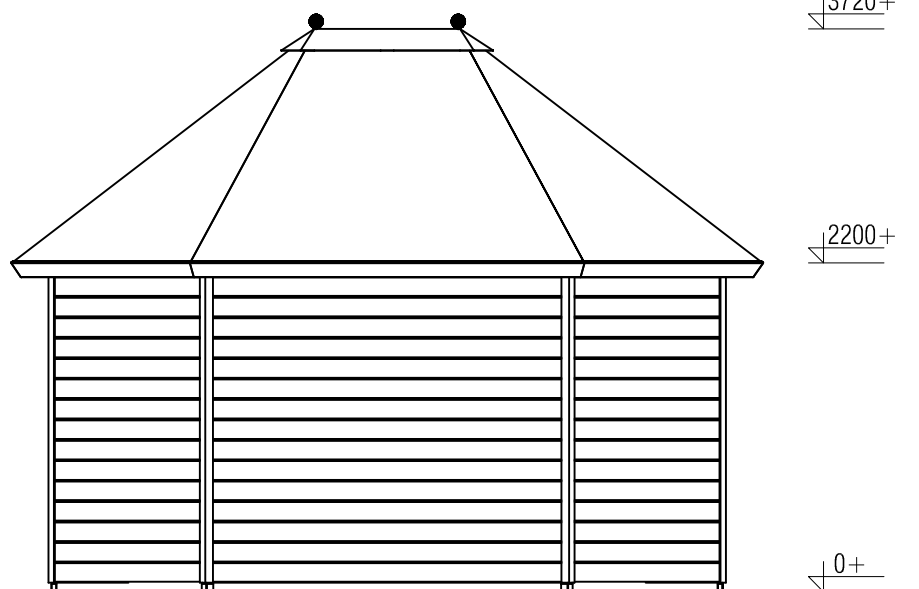

(L) Zijaanzicht / Side view / Seiten ansicht

Voor-aanzicht / Front view / Vorderansicht

(R) Zijaanzicht / Side view / Seiten ansicht

Achteraanzicht / Rear view / Hinterseite

Plattegrond / Plan

A

B

Prima Josephine

Omschrijving / Description:
ca. 445x350cm 44mm
Onderdeel / Component:
Bouwtekening / Construction drawing
Dealer:
Ref.:

Ordernr.:
PJ12
Schaal / Scale:
1:50
BLAD NR.:
BT

LUGARDE[®]
©LUGARDE® Laren Holland
www.lugarde.com
sale@lugarde.nl