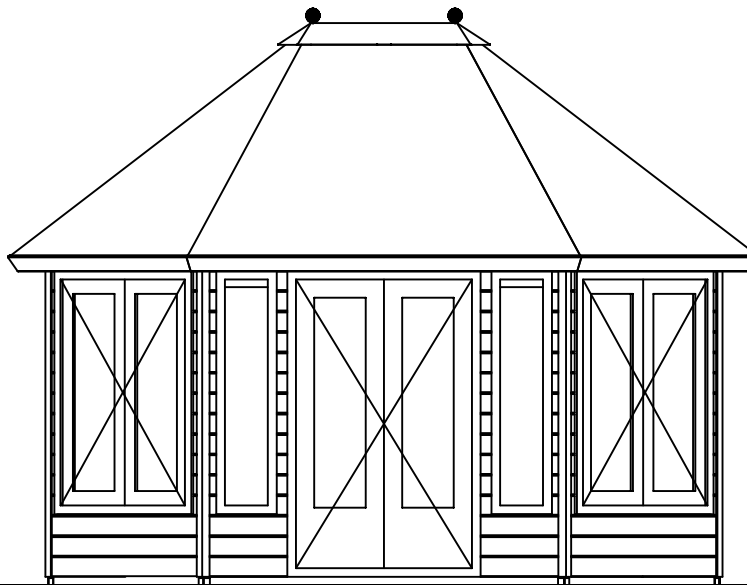

(L) Zijaanzicht / Side view / Seiten ansicht

Voor-aanzicht / Front view / Vorderansicht

(R) Zijaanzicht / Side view / Seiten ansicht

Achteraanzicht / Rear view / Hinterseite

Plattegrond / Plan

A

B

Prima Josephine

Omschrijving / Description:
ca. 445x350cm 44mm
Onderdeel / Component:
Bouwtekening / Construction drawing
Dealer:
Ref.:

Ordernr.:
PJ12
Schaal / Scale:
1:50
BLAD NR.:
BT

LUGARDE[®]
©LUGARDE® Laren Holland
www.lugarde.com
sale@lugarde.nl