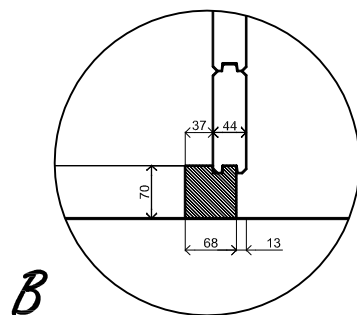

(L) Zijaanzicht / Side view / Seiten ansicht

Voor-aanzicht / Front view / Vorderansicht

(R) Zijaanzicht / Side view / Seiten ansicht

Achteraanzicht / Rear view / Hinterseite

Plattegrond / Plan

A

B

Prima Josephine

Omschrijving / Description:
ca. 445x350cm 44mm
Onderdeel / Component:
Bouwtekening / Construction drawing
Dealer:
Ref.:

Ordernr.:
PJ12
Schaal / Scale:
1:50
BLAD NR.:
BT

LUGARDE[®]
©LUGARDE® Laren Holland
www.lugarde.com
sale@lugarde.nl