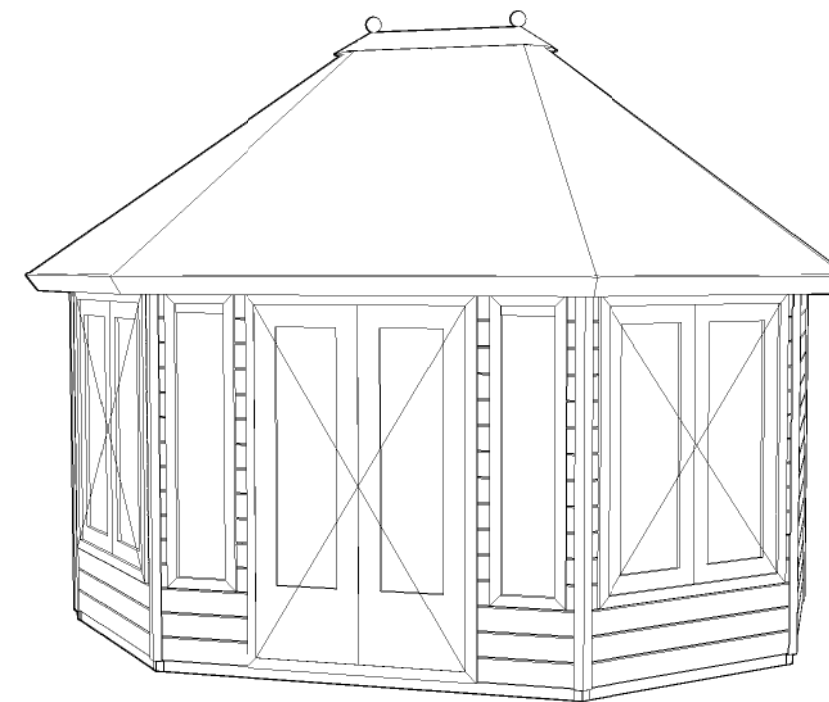

(L) Zijaanzicht / Side view / Seiten ansicht

Voor-aanzicht / Front view / Vorderansicht

(R) Zijaanzicht / Side view / Seiten ansicht

Achteraanzicht / Rear view / Hinterseite

Plattegrond / Plan

A

B

Prima Josephine

Omschrijving / Description:
ca. 445x350cm 44mm
Onderdeel / Component:
Bouwtekening / Construction drawing
Dealer:
Ref.:

Ordernr.:
PJ12
Schaal / Scale:
1:50
BLAD NR.:
BT

LUGARDE[®]
©LUGARDE® Laren Holland
www.lugarde.com
sale@lugarde.nl