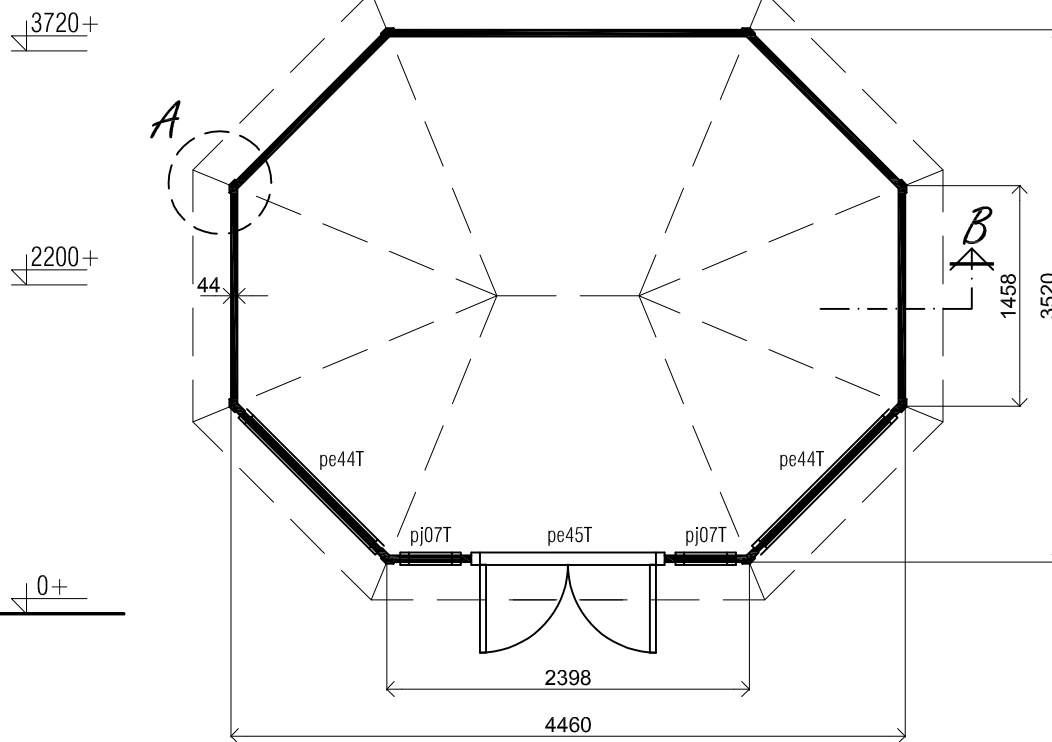

(L) Zijaanzicht / Side view / Seiten ansicht

Voor-aanzicht / Front view / Vorderansicht

(R) Zijaanzicht / Side view / Seiten ansicht

Achteraanzicht / Rear view / Hinterseite

Plattegrond / Plan

A

B

Prima Josephine

Omschrijving / Description:
ca. 445x350cm 44mm
Onderdeel / Component:
Bouwtekening / Construction drawing
Dealer:
Ref.:

Ordernr.:
PJ12
Schaal / Scale:
1:50
BLAD NR.:
BT

LUGARDE[®]
©LUGARDE® Laren Holland
www.lugarde.com
sale@lugarde.nl