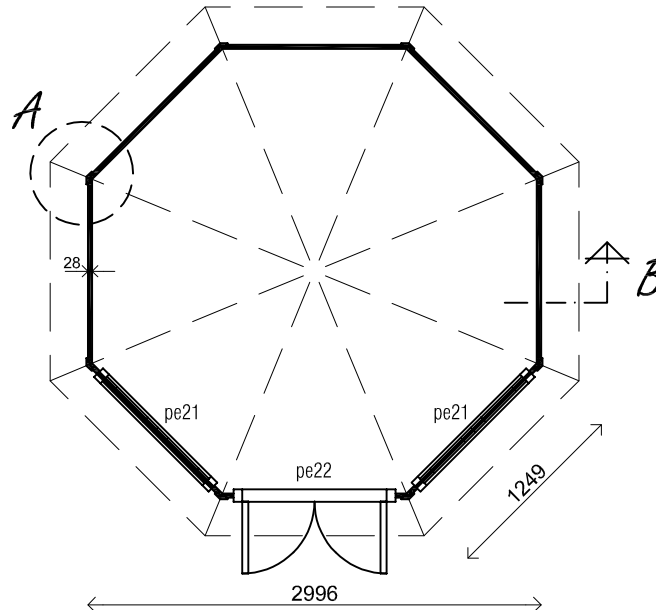

(L) Zijaanzicht / Side view / Seiten ansicht

Vooraanzicht / Front view / Vorderansicht

(R) Zijaanzicht / Side view / Seiten ansicht

Achteraanzicht / Rear view / Hinterseite

Plattegrond / Plan

Prima Louisa

A

B

Omschrijving / Description:  
Prima Louisa Ø300cm 28mm  
Onderdeel / Component:  
Bouwtekening / Construction drawing  
Dealer:  
Dealer  
Ref.:  
Ref.

Ordernr.:  
PLO5  
Schaal / Scale:  
1:50  
BLAD NR.:  
BT