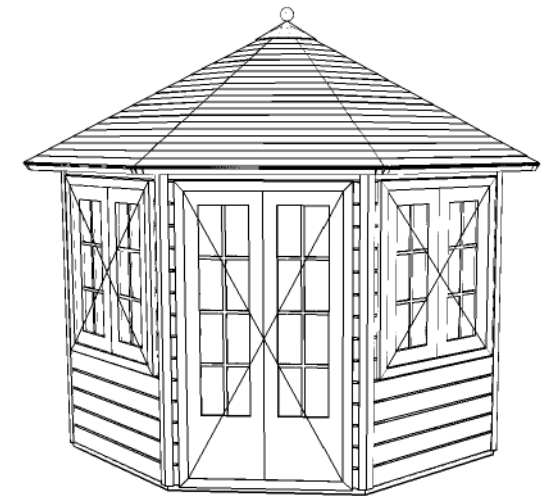

(L) Zijaanzicht / Side view / Seiten ansicht

Vooraanzicht / Front view / Vorderansicht

(R) Zijaanzicht / Side view / Seiten ansicht

Achteraanzicht / Rear view / Hinterseite

Plattegrond / Plan

Prima Louisa

A

B

Omschrijving / Description:  
Prima Louisa Ø300cm 28mm  
Onderdeel / Component:  
Bouwtekening / Construction drawing  
Dealer:  
Dealer  
Ref.:  
Ref.

Ordernr.:  
PLO5  
Schaal / Scale:  
1:50  
BLAD NR.:  
BT