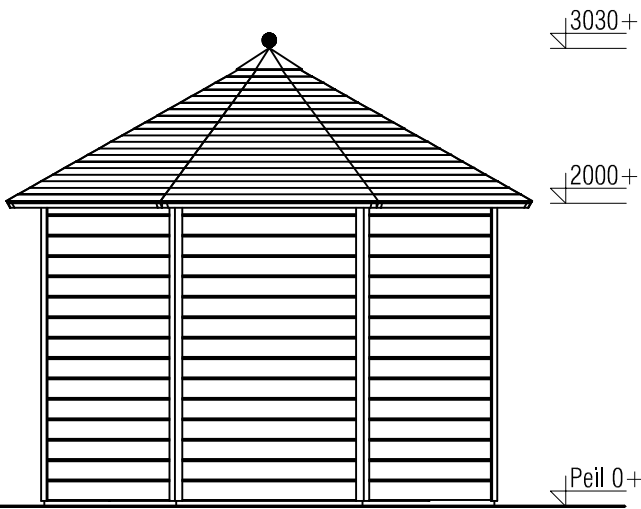

(L) Zijaanzicht / Side view / Seiten ansicht

Vooraanzicht / Front view / Vorderansicht

(R) Zijaanzicht / Side view / Seiten ansicht

Achteraanzicht / Rear view / Hinterseite

Plattegrond / Plan

Prima Louisa

A

B

Omschrijving / Description:  
Prima Louisa Ø300cm 28mm  
Onderdeel / Component:  
Bouwtekening / Construction drawing  
Dealer:  
Dealer  
Ref.:  
Ref.

Ordernr.:  
PLO5  
Schaal / Scale:  
1:50  
BLAD NR.:  
BT