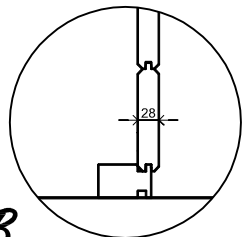

(L) Zijaanzicht / Side view / Seiten ansicht

Vooraanzicht / Front view / Vorderansicht

(R) Zijaanzicht / Side view / Seiten ansicht

Achteraanzicht / Rear view / Hinterseite

Plattegrond / Plan

Prima Louisa

A

B

Omschrijving / Description:  
Prima Louisa Ø300cm 28mm  
Onderdeel / Component:  
Bouwtekening / Construction drawing  
Dealer:  
Dealer  
Ref.:  
Ref.

Ordernr.:  
PLO5  
Schaal / Scale:  
1:50  
BLAD NR.:  
BT