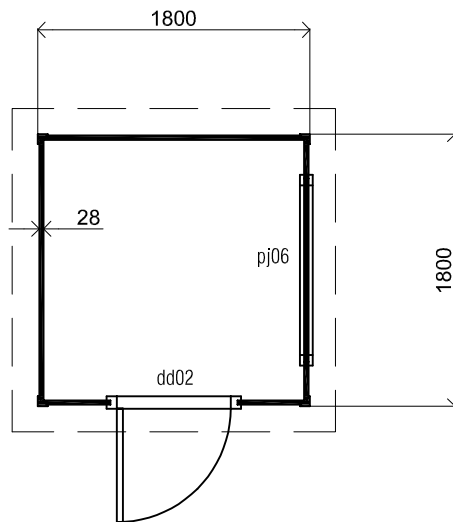

2300+

0+

(L) Zijaanzicht / Side view / Seiten ansicht

Vooraanzicht / Front view / Vorderansicht

(R) Zijaanzicht / Side view / Seiten ansicht

Achteraanzicht / Rear view / Hinterseite

Plattegrond / Plan

Prima Thomas

Omschrijving / Description: 180x180cm 28mm	Ordernr.: PT01	 <p>©LUGARDE® Laren Holland www.lugarde.com sale@lugarde.nl</p>
Onderdeel / Component: Bouwtekening / Construction drawing	Schaal / Scale: 1:50	
Dealer: Dealer	BLAD NR.: BT	<p><i>Simply the best</i></p>
Ref.: Ref		