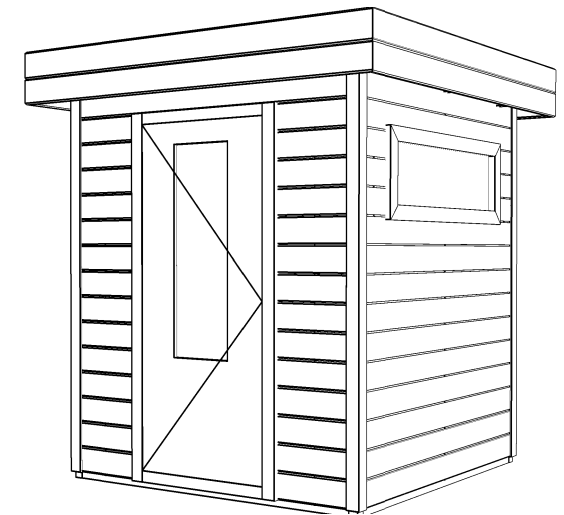

2300+

0+

(L) Zijaanzicht / Side view / Seiten ansicht

Vooraanzicht / Front view / Vorderansicht

(R) Zijaanzicht / Side view / Seiten ansicht

Achteraanzicht / Rear view / Hinterseite

Plattegrond / Plan

Prima Thomas

Omschrijving / Description: 180x180cm 28mm	Ordernr.: PT01	 <p>©LUGARDE® Laren Holland www.lugarde.com sale@lugarde.nl</p>
Onderdeel / Component: Bouwtekening / Construction drawing	Schaal / Scale: 1:50	
Dealer: Dealer	BLAD NR.: BT	<p><i>Simply the best</i></p>
Ref.: Ref		