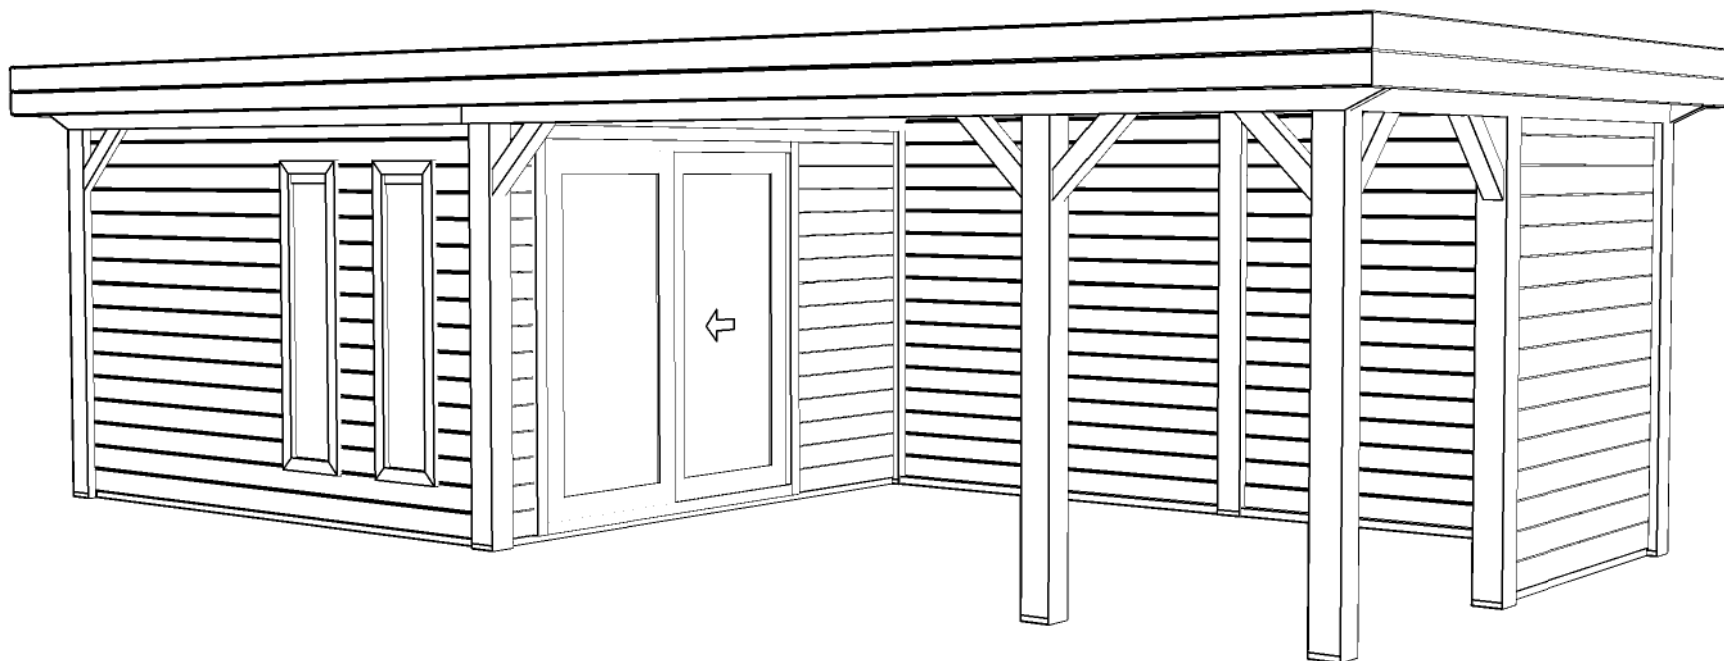

Achteraanzicht / Rear view / Hinterseite

(R) Zijaanzicht / Side view / Seiten ansicht

PS - Springfield

Omschrijving / Description:
350x822cm
Onderdeel / Component:
Bouwtekening / Construction drawing
Dealer:
Dealer
Ref.:
Ref

Ordernr.:
PS06
Schaal / Scale:
1:50
BLAD NR.:
BT

LUGARDE®

©LUGARDE® Laren Holland
www.lugarde.com
sale@lugarde.nl

Simply the best

PS - Springfield

<i>Omschrijving / Description:</i> 350x822cm	<i>Ordernr.:</i> PS06	LUGARDE ® <small>©LUGARDE® Laren Holland www.lugarde.com sale@lugarde.nl</small>
<i>Onderdeel / Component:</i> Bouwtekening / Construction drawing	<i>Schaal / Scale:</i> 1:50	
<i>Dealer:</i> Dealer	<i>BLAD NR.:</i> BT	<i>Simply the best</i>
<i>Ref.:</i> Ref		