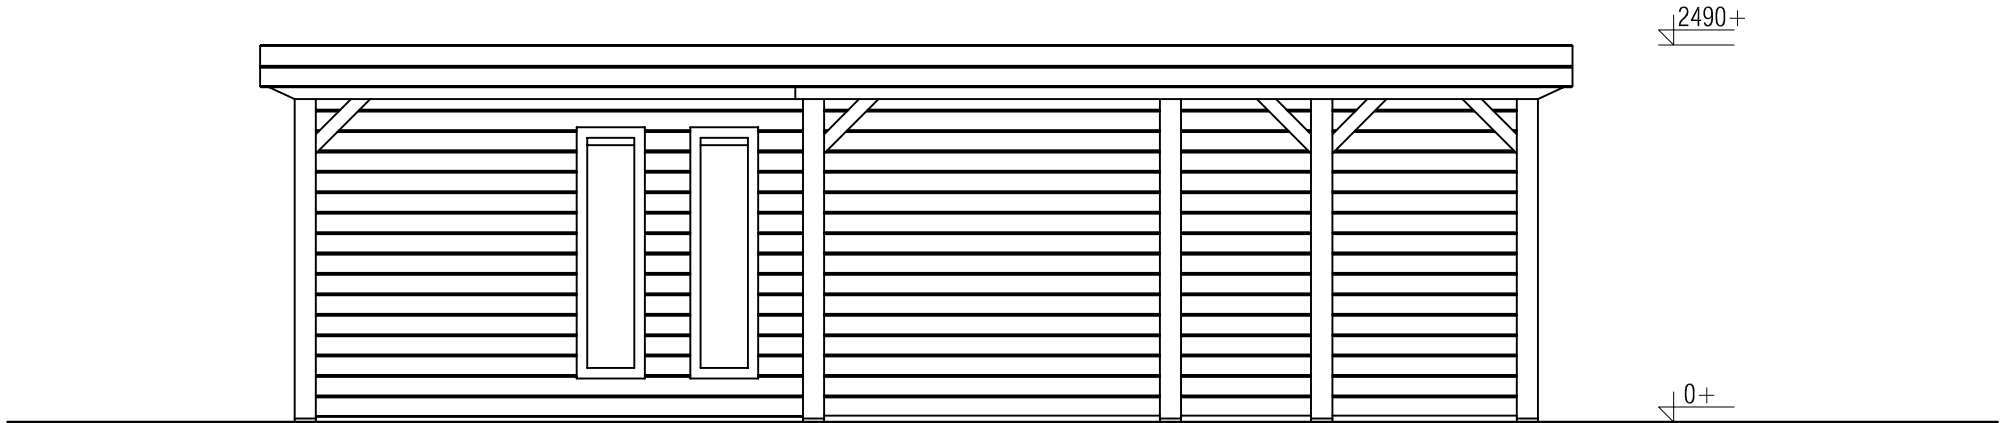

Plattegrond / Plan

PS - Springfield

Omschrijving / Description: 350x822cm	Ordernr.: PS06	 <p>©LUGARDE® Laren Holland www.lugarde.com sale@lugarde.nl</p>
Onderdeel / Component: Bouwtekening / Construction drawing	Schaal / Scale: 1:50	
Dealer: Dealer	BLAD NR.: BT	<p><i>Simply the best</i></p>
Ref.: Ref		

Vooraanzicht / Front view / Vorderansicht

(L) Zijaanzicht / Side view / Seiten ansicht

PS - Springfield

Omschrijving / Description: 350x822cm	Ordernr.: PS06	 <p>©LUGARDE® Laren Holland www.lugarde.com sale@lugarde.nl</p>
Onderdeel / Component: Bouwtekening / Construction drawing	Schaal / Scale: 1:50	
Dealer: Dealer	BLAD NR.: BT	<p><i>Simply the best</i></p>
Ref.: Ref		

Achteraanzicht / Rear view / Hinterseite

(R) Zijaanzicht / Side view / Seiten ansicht

PS - Springfield

Omschrijving / Description:
350x822cm
Onderdeel / Component:
Bouwtekening / Construction drawing
Dealer:
Dealer
Ref.:
Ref