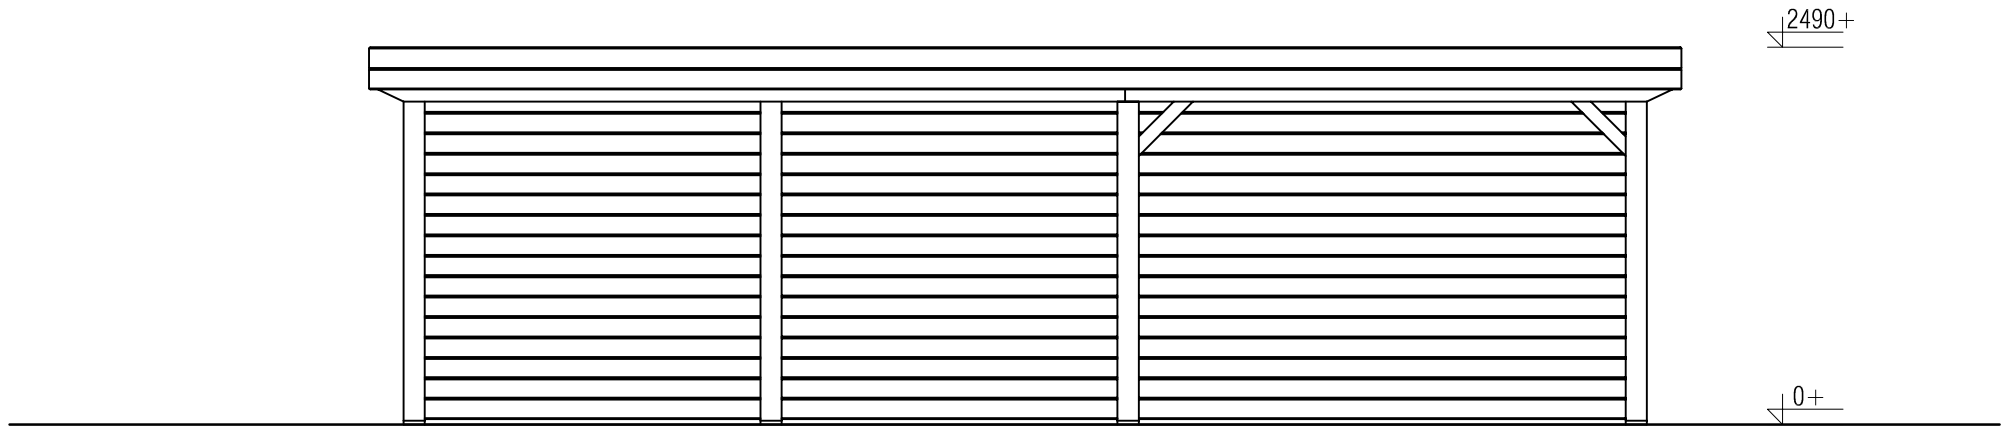

Plattegrond / Plan

PS - Springfield

Omschrijving / Description: 350x822cm	Ordernr.: PS06	 <p>©LUGARDE® Laren Holland www.lugarde.com sale@lugarde.nl</p>
Onderdeel / Component: Bouwtekening / Construction drawing	Schaal / Scale: 1:50	
Dealer: Dealer	BLAD NR.: BT	<p><i>Simply the best</i></p>
Ref.: Ref		

Vooraanzicht / Front view / Vorderansicht

(L) Zijaanzicht / Side view / Seiten ansicht

PS - Springfield

Omschrijving / Description: 350x822cm	Ordernr.: PS06	 <p>©LUGARDE® Laren Holland www.lugarde.com sale@lugarde.nl</p>
Onderdeel / Component: Bouwtekening / Construction drawing	Schaal / Scale: 1:50	
Dealer: Dealer	BLAD NR.: BT	<p><i>Simply the best</i></p>
Ref.: Ref		

Achteraanzicht / Rear view / Hinterseite

(R) Zijaanzicht / Side view / Seiten ansicht

PS - Springfield

Omschrijving / Description:
350x822cm
Onderdeel / Component:
Bouwtekening / Construction drawing
Dealer:
Dealer
Ref.:
Ref

Ordernr.:
PS06
Schaal / Scale:
1:50
BLAD NR.:
BT

LUGARDE®

©LUGARDE® Laren Holland
www.lugarde.com
sale@lugarde.nl

Simply the best

PS - Springfield

<i>Omschrijving / Description:</i> 350x822cm	<i>Ordernr.:</i> PS06	LUGARDE ® <small>©LUGARDE® Laren Holland www.lugarde.com sale@lugarde.nl</small>
<i>Onderdeel / Component:</i> Bouwtekening / Construction drawing	<i>Schaal / Scale:</i> 1:50	
<i>Dealer:</i> Dealer	<i>BLAD NR.:</i> BT	<i>Simply the best</i>
<i>Ref.:</i> Ref		