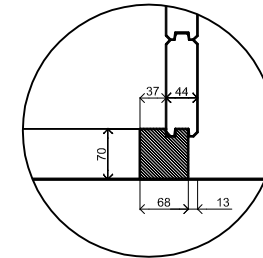

## Prima Fifth Avenue

Omschrijving / Description:  
300x420cm 44mm Platdak/Flatroof  
Onderdeel / Component:  
Bouwtekening / Construction drawing

Dealer:  
Platdak/Flatroof  
Ref.:  
-

Ordernr.:  
Ordernr  
Schaal / Scale:  
1:50

## *Prima Fifth Avenue*

Omschrijving / Description:  
300x420cm 44mm Platdak/Flatroof  
Onderdeel / Component:  
Bouwtekening / Construction drawing  
Dealer:  
Platdak/Flatroof  
Ref.:  
-

Ordernr.:  
Ordernr  
Schaal / Scale:  
1:50  
BLAD NR.:  
BT