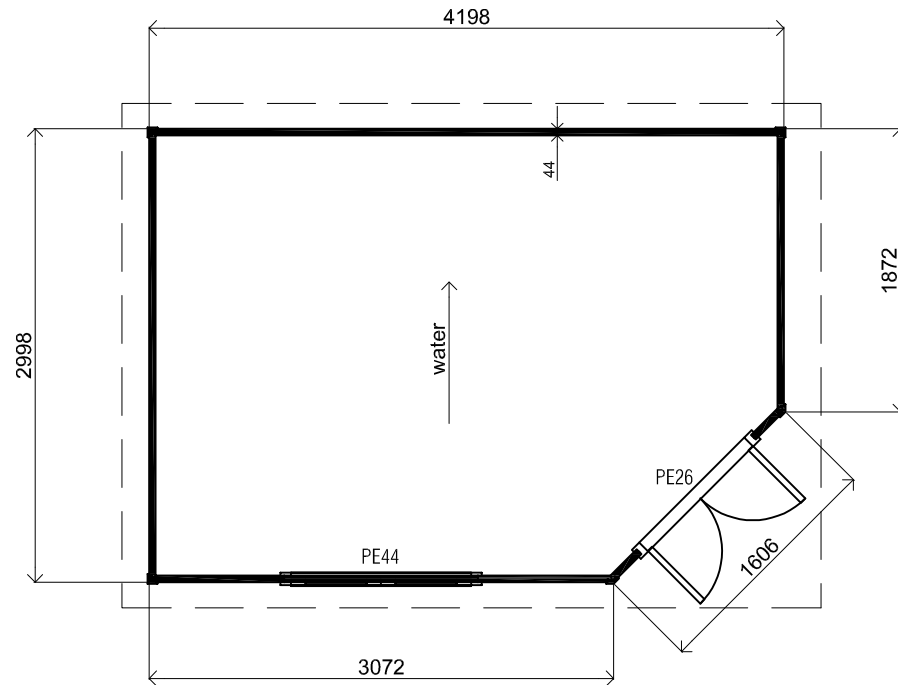

Vooraanzicht / Front view / Vorderansicht

Plattegrond / Plan