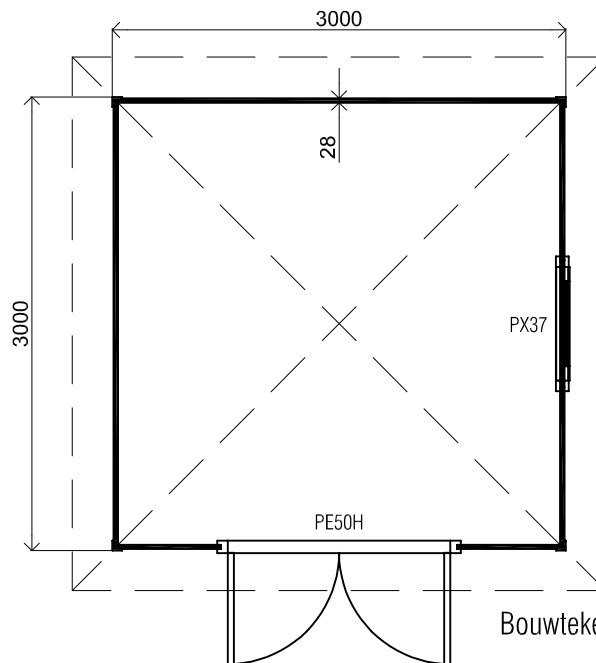

3160+

Peil 0+

(L) Zijaanzicht / Side view / Seiten ansicht

Voor-aanzicht / Front view / Vorderansicht

(R) Zijaanzicht / Side view / Seiten ansicht

Achteraanzicht / Rear view / Hinterseite

Plattegrond / Plan

Prima vierhoek

Omschrijving / Description:  
300x300cm 28mm  
Onderdeel / Component:  
Bouwtekening / Construction drawing

P43

Schaal / Scale:  
1:50

BLAD NR.:  
BT

**LUGARDE**®

©LUGARDE® Laren Holland  
www.lugarde.com  
sale@lugarde.nl